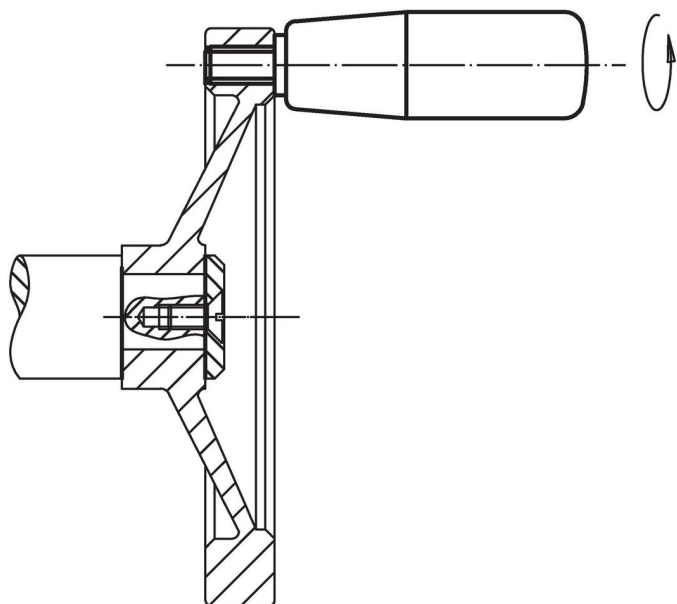

Sovellusesimerkki

Vaatimuksenmukaisuus

Tarkat sopivuustiedot nähdäksesi valitse haluttu tuotenumero.