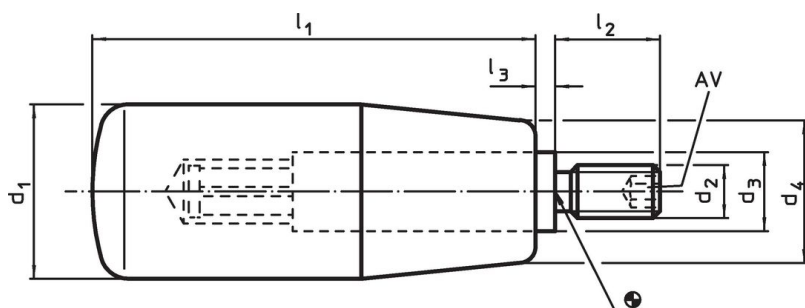

Lieriökahvat • pyörivät EH 24530.

Tuotekuvaus

Materiaali

Akseliosa

- Teräs, galvanoitu
- Ruostumaton teräs 1.4305

Lieriökahva

- Kestomuovi (PA), musta, himmeä
- Kestomuovi PF 31, musta

Piirustus

Tilastiedot

| Ulkomitat | | | | | | | AV | 🌡️ | 📊 | Til.nro |
|--|----------------|----------------|----------------|----------------|----------------|----------------|------|--------------|-----|------------|
| d ₁ | d ₂ | d ₃ | d ₄ | l ₁ | l ₂ | l ₃ | [mm] | max. [°C] | [g] | |
| Kestomuovi (PA), musta, himmeä, Teräs, galvanoitu | | | | | | | | | | |
| 14 | M 6 | 8 | 11 | 28 | 10 | 0,5 | 3 | 80 | 13 | 24530.0008 |
| Kestomuovi PF 31, musta, Teräs, galvanoitu | | | | | | | | | | |
| 18 | M 6 | 10 | 15 | 40 | 12 | 2,5 | 3 | 110 | 29 | 24530.0010 |
| 21 | M 6 | 10 | 17 | 50 | 13 | 2,5 | 3 | 110 | 42 | 24530.0020 |
| 21 | M 8 | 10 | 17 | 50 | 13 | 2,5 | 4 | 110 | 43 | 24530.0021 |
| 22 | M 6 | 10 | 18 | 56 | 13 | 2,5 | 3 | 110 | 47 | 24530.0030 |
| 22 | M 8 | 10 | 18 | 56 | 13 | 2,5 | 4 | 110 | 48 | 24530.0031 |
| 23 | M 8 | 13 | 19 | 65 | 14 | 2,5 | 4 | 110 | 79 | 24530.0040 |
| 23 | M10 | 13 | 19 | 65 | 14 | 2,5 | 5 | 110 | 80 | 24530.0041 |
| 26 | M 8 | 13 | 21 | 80 | 16 | 2,5 | 4 | 110 | 107 | 24530.0050 |
| 26 | M10 | 13 | 21 | 80 | 16 | 2,5 | 5 | 110 | 100 | 24530.0051 |
| 28 | M10 | 13 | 22 | 90 | 16 | 2,5 | 5 | 110 | 126 | 24530.0060 |
| 31 | M12 | 14 | 25 | 102 | 20 | 2,5 | 6 | 110 | 177 | 24530.0071 |
| Kestomuovi PF 31, musta, Ruostumaton teräs 1.4305 | | | | | | | | | | |
| 18 | M 6 | 10 | 15 | 40 | 12 | 2,5 | 3 | 110 | 29 | 24530.0210 |
| 21 | M 6 | 10 | 17 | 50 | 13 | 2,5 | 3 | 110 | 42 | 24530.0220 |
| 23 | M 8 | 13 | 19 | 65 | 14 | 2,5 | 4 | 110 | 79 | 24530.0240 |
| 26 | M10 | 13 | 21 | 80 | 16 | 2,5 | 5 | 110 | 100 | 24530.0251 |
| 28 | M10 | 13 | 22 | 90 | 16 | 2,5 | 5 | 110 | 126 | 24530.0260 |
| 31 | M12 | 14 | 25 | 102 | 20 | 2,5 | 6 | 110 | 177 | 24530.0271 |