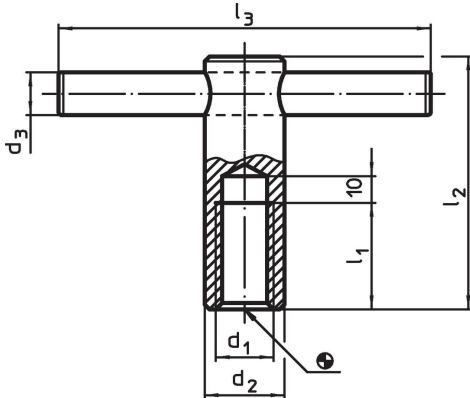

## Tommymutterit • DIN 6305 kiinteällä tapilla EH 24510.

### Tuotekuvaus

Tässä mallissa tappi on asennettu prässäämällä.

### Tilaustiedot

| d <sub>1</sub> | d <sub>2</sub> | Ulkomitat      |                |                |                     | [g] | Til.nro                  |
|----------------|----------------|----------------|----------------|----------------|---------------------|-----|--------------------------|
|                |                | d <sub>3</sub> | l <sub>1</sub> | l <sub>2</sub> | l <sub>3</sub><br>~ |     |                          |
| [mm]           |                |                |                |                |                     |     |                          |
| M 8            | 16             | 6              | 16             | 50             | 60                  | 78  | 24510.0508 <sup>1)</sup> |
| M10            | 18             | 8              | 20             | 60             | 80                  | 126 | 24510.0510               |
| M12            | 20             | 10             | 25             | 70             | 100                 | 192 | 24510.0512               |
| M16            | 24             | 12             | 35             | 85             | 120                 | 320 | 24510.0516               |
| M20            | 30             | 16             | 40             | 95             | 140                 | 579 | 24510.0520               |