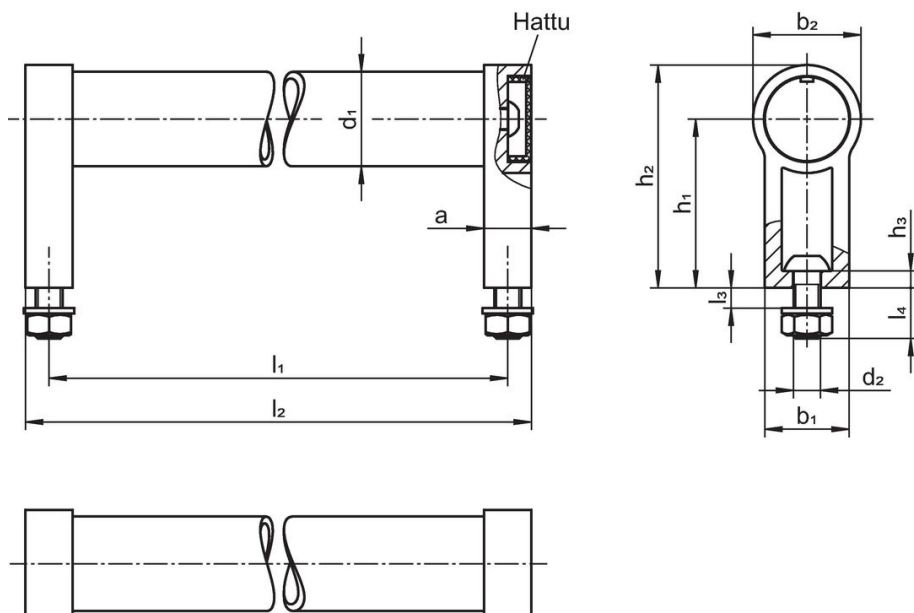

Handle shank

- Alumiini, eloksoitu
- Alumiini, päällystetty muovilla, musta RAL 9005, matta

Hattu

- Muovi, vaaleanharmaa

Lisätietoja

Huomioi

Erikoismalleja tilauksesta.

Piirustus

Tilaustiedot

| d ₁ | l ₁ ±0,25 | a | Ulkomitat | | | | | [g] | Til.nro |
|------------------------|-------------------------|----|----------------|----------------|----------------|----------------|----------------|-----|----------------------------|
| | | | b ₁ | d ₂ | h ₁ | h ₂ | l ₂ | | |
| [mm] | | | | | | | | | |
| Hopea, RAL 9006 | | | | | | | | | |
| 28 | 200 | 14 | 25 | M6 | 50 | 66 | 214 | 320 | 24321.0700 |
| 28 | 250 | 14 | 25 | M6 | 50 | 66 | 264 | 320 | 24321.0705 |
| 28 | 300 | 14 | 25 | M6 | 50 | 66 | 314 | 360 | 24321.0710 |
| 28 | 350 | 14 | 25 | M6 | 50 | 66 | 364 | 400 | 24321.0715 |
| 28 | 400 | 14 | 25 | M6 | 50 | 66 | 414 | 440 | 24321.0720 |
| 28 | 500 | 14 | 25 | M6 | 50 | 66 | 514 | 480 | 24321.0725 |
| 28 | 600 | 14 | 25 | M6 | 50 | 66 | 614 | 500 | 24321.0730 |
| Musta, RAL 9005 | | | | | | | | | |
| 28 | 200 | 14 | 25 | M6 | 50 | 66 | 214 | 300 | 24321.0800 |
| 28 | 250 | 14 | 25 | M6 | 50 | 66 | 264 | 360 | 24321.0805 |
| 28 | 300 | 14 | 25 | M6 | 50 | 66 | 314 | 360 | 24321.0810 |

| d ₁ | l ₁ ±0,25 | a | Ulkomitat | | | | | [g] | Til.nro |
|----------------|-------------------------|----|----------------|----------------|----------------|----------------|----------------|-----|----------------------------|
| | | | b ₁ | d ₂ | h ₁ | h ₂ | l ₂ | | |
| [mm] | | | | | | | | | |
| 28 | 350 | 14 | 25 | M6 | 50 | 66 | 364 | 380 | 24321.0815 |
| 28 | 400 | 14 | 25 | M6 | 50 | 66 | 414 | 440 | 24321.0820 |
| 28 | 500 | 14 | 25 | M6 | 50 | 66 | 514 | 480 | 24321.0825 |
| 28 | 600 | 14 | 25 | M6 | 50 | 66 | 614 | 500 | 24321.0830 |