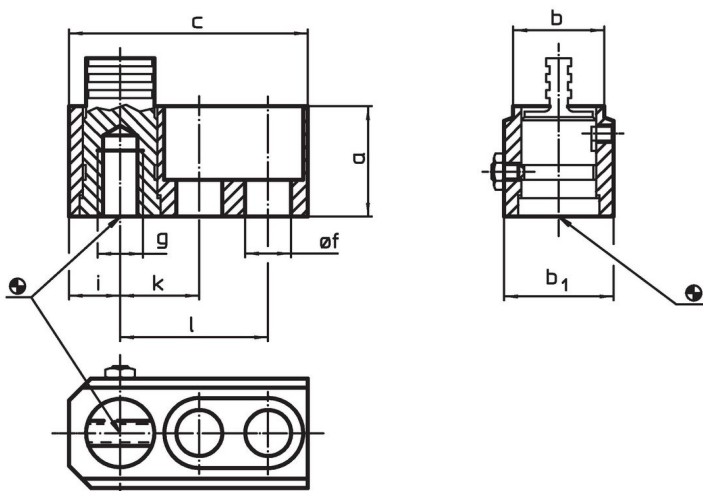

Peruselementit EH 23700.

Tuotekuvaus

Materiaali

Holkki

- Teräs, mustattu

Kulutuset

- Nuorrutusteräs

Vetotanko

- Erikoisteräs

Piirustus

Tilaustiedot

a	b	c	b ₁	Ulkomitat					[g]	Til.nro
				f	g	i	k	l		
30	25	65	30	12,5	M12	12,5	20	40	297	23700.0312
40	30	80	40	17,0	M16	16,0	25	50	641	23700.0316

Sovellusesimerkki

Vaatimuksenmukaisuus