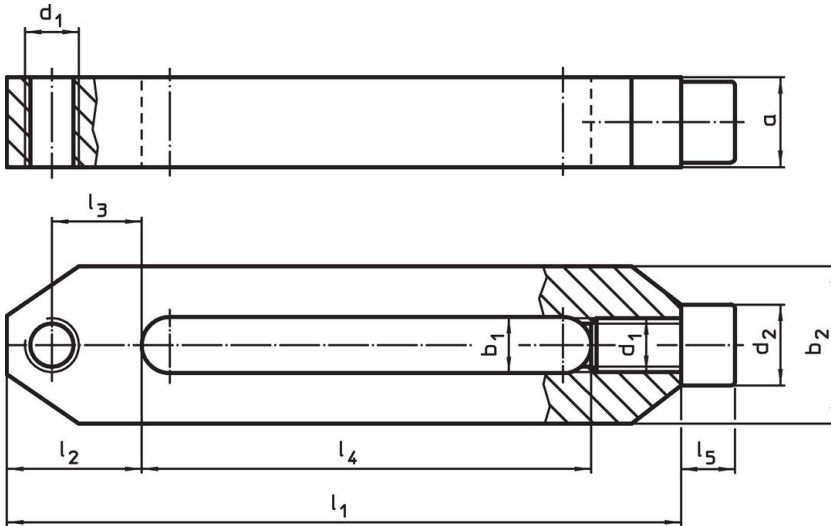

Suorat kiinnitysvaivat • pitkät  
EH 23700.

Tuotekuvaus

Materiaali

- Nuorrutusteräs, nuorrutettu, mustattu

Piirustus

Tilaustiedot

b <sub>1</sub>	l <sub>1</sub>	a	b <sub>2</sub>	Ulkomitat						[g]	Til.nro
				d <sub>1</sub>	l <sub>2</sub>	l <sub>3</sub>	l <sub>4</sub>	l <sub>5</sub>	d <sub>2</sub>		
12,5	156	20	35,0	M12	30	20	106	12	18	601	<a href="#">23700.0042</a>
17,0	196	30	45,5	M16	35	22	136	16	24	1430	<a href="#">23700.0046</a>