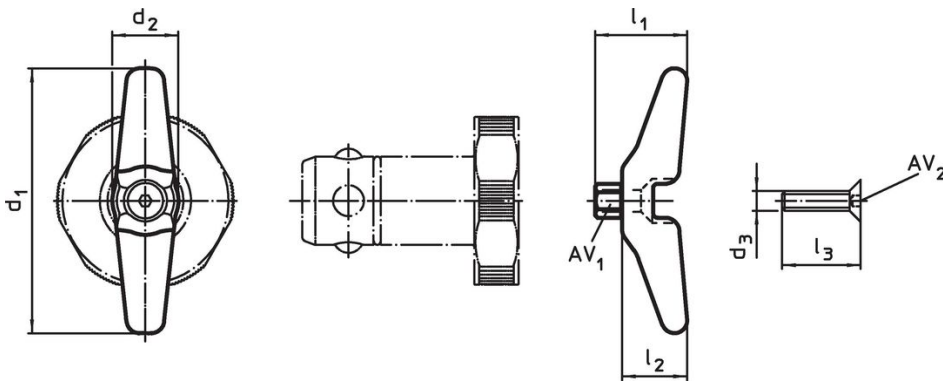

Manuaaliset kahvat • Kiinnitystapeille

EH 23111.

Tuotekuvaus

Käsikahvalla voidaan käyttää paikoittavaa lukitustappia helposti ja nopeasti.

Materiaali

- Ruostumaton teräs

Asennus

Kahva kiristetään paikoittavaan lukitustappiin M 4 ruuvilla joka kuuluu toimitukseen.

Piirustus

Tilautiedot

Tapin koko Ø [mm]	Ulkomitat						AV ₁ [mm]	AV ₂ [mm]	📦 [g]	Til.nro
	d ₁	d ₂	d ₃	l ₁	l ₂	l ₃				
16/20	60	15	M4	20	15	16	6	2,5	48	23111.0900
25/30	80	15	M4	25	20	20	10	2,5	76	23111.0902