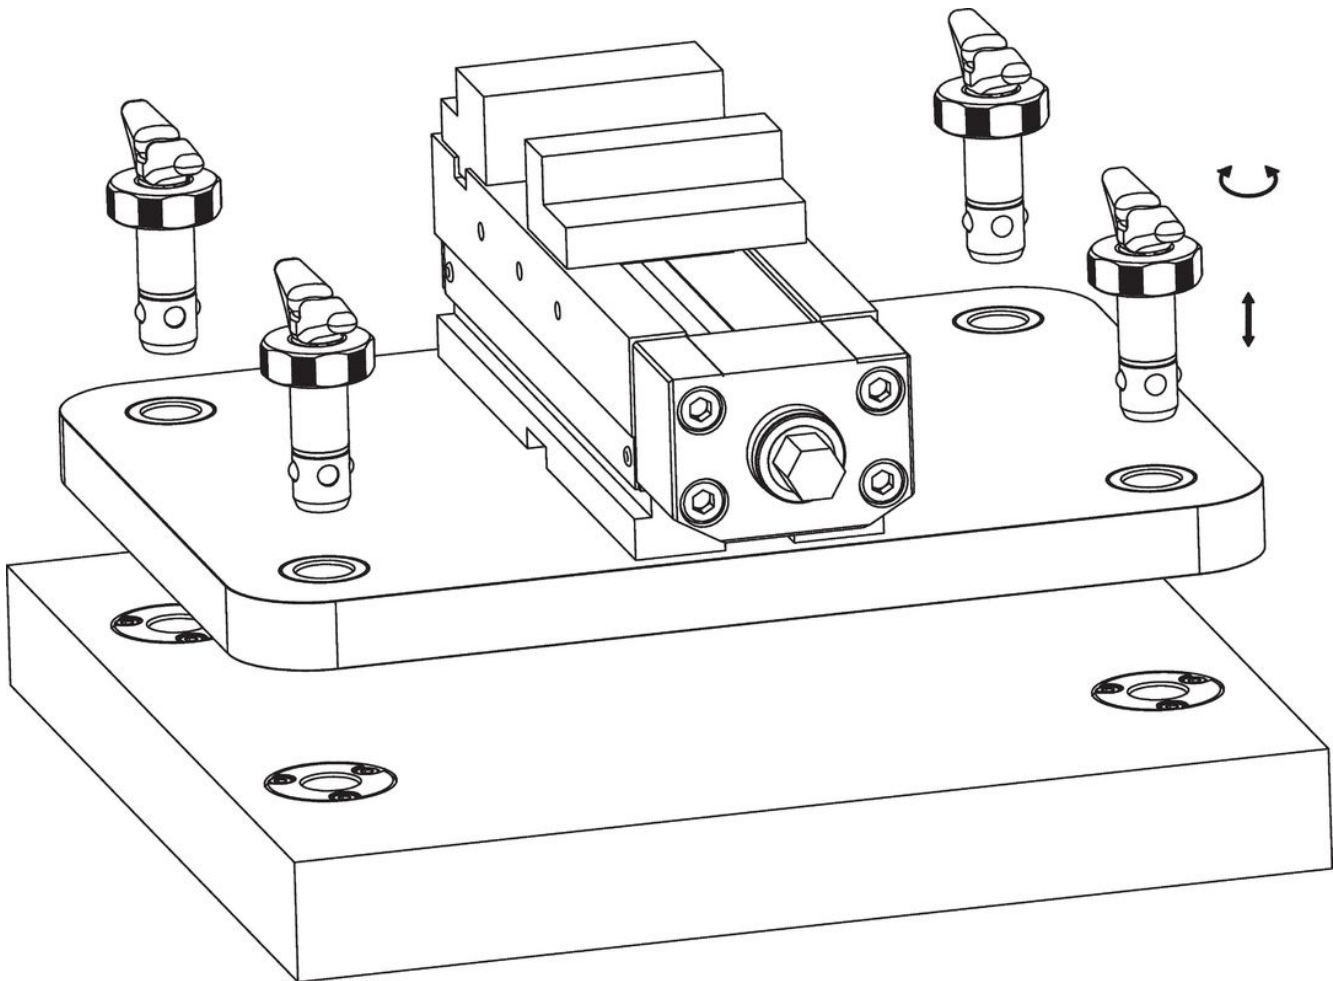

Sovellusesimerkki

Vaatimuksenmukaisuus

RoHS-yhteensopiva

Täyttävät direktiivin 2011/65/EU ja direktiivin 2015/863 vaatimukset.

Ei sisällä SVHC-aineita

Ei sisällä yli 0,1 % w/w SVHC-aineita - SVHC-luettelo 27.06.2024.

Ei sisällä Prop 65 aineita

Ei sisällä Proposition 65 -aineita.
<https://www.P65Warnings.ca.gov/>

Ei sisällä konfliktimineraaleja

Tämä tuote ei sisällä "konfliktimineraaleiksi" luokiteltuja aineita, kuten tantaalia, tinaa, kulta tai volframia Kongon demokraattisesta tasavallasta tai sen naapurimaista."