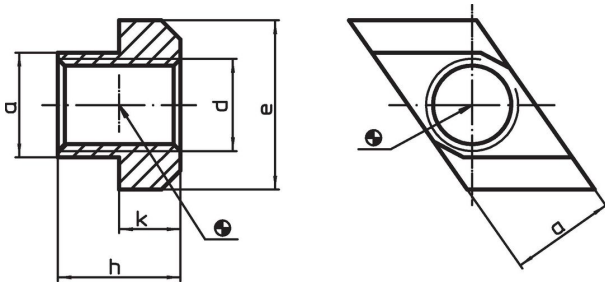

T-uramutterit • Rhombus EH 23020.

Tuotekuvaus

Rhombus"-tyyppisiä T-uramuttereita ei tarvitse asentaa pitkittäin, ne voi työntää suoraan loveen.

Materiaali

- Nuorrutusteräs, nuorrutettu, mustattu

Piirustus

Tilautustiedot

T-uramitta [mm]	Ulkomitat					[g]	Til.nro
	d	a	e	h	k		
6	M 5	5,7	10	8	4	2,1	23020.0560
8	M 6	7,6	13	10	6	5,4	23020.0580
10	M 8	9,6	15	12	6	8,8	23020.0600
12	M10	11,6	18	14	7	14,0	23020.0620
14	M12	13,6	22	16	8	23,0	23020.0640
16	M14	15,6	25	18	9	0,7	23020.0660
18	M16	17,6	28	20	10	46,0	23020.0680
20	M18	19,6	32	24	12	69,0	23020.0700
22	M20	21,6	35	28	14	98,0	23020.0720
28	M24	27,6	44	36	18	213,0	23020.0780
36	M30	35,5	54	44	22	423,0	23020.0860
42	M36	41,5	65	52	26	676,0	23020.0920