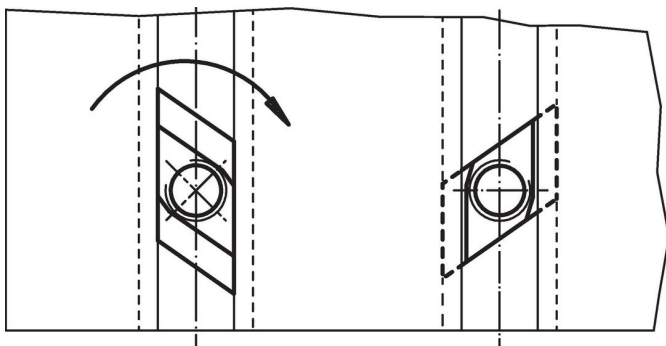

Sovellusesimerkki