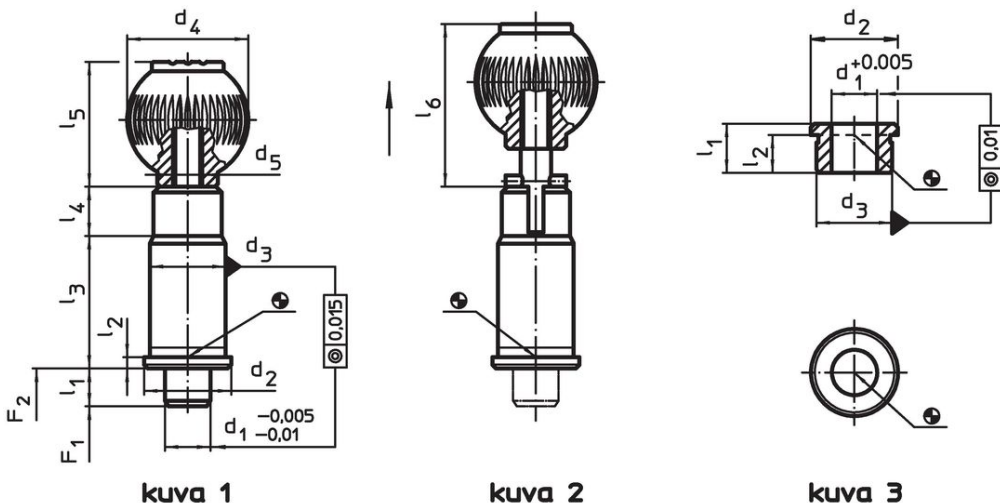

Toiminto

Lukituksella varustetussa rakenteessa nuppi vedetään ylös ja kierretään 90°.

Lisätietoja

Huomioi

Holkit on tilattava erikseen

Piirustus

Tilaukset

					Ulkomitat							Jousivoima ¹⁾		Til.nro
d ₁	d ₂	d ₃	d ₄	d ₅	l ₁	l ₂	l ₃	l ₄	l ₅	l ₆	F ₁	F ₂	[g]	
-0,005 -0,01		n6			min.						~	~		
[mm]														
[N]														
[g]														
Ilman lukitusta – Kuva 1														
10	19	16	25	M 6	10	2,5	31	13	25,0	–	15	30	79	22130.0010
12	23	20	32	M 8	10	3,0	35	13	33,0	–	15	35	138	22130.0012
16	28	25	40	M10	10	3,0	42	13	41,5	–	20	50	226	22130.0016
20	33	30	40	M10	10	3,0	50	13	41,5	–	36	63	350	22130.0020
25	42	38	50	M10	10	3,0	60	13	51,0	–	20	73	649	22130.0025
Lukituksella – Kuva 2														
10	19	16	25	M 6	10	2,5	31	13	25,0	36,5	15	30	79	22130.0060
12	23	20	32	M 8	10	3,0	35	13	33,0	44,5	15	35	136	22130.0062
16	28	25	40	M10	10	3,0	42	13	41,5	53,0	20	50	228	22130.0066
20	33	30	40	M10	10	3,0	50	13	41,5	53,0	36	63	349	22130.0070
25	42	38	50	M10	10	3,0	60	13	51,0	62,5	20	73	650	22130.0075

¹⁾ Tilastollinen keskiarvo

Lisätarvikkeet

	d ₁ +0,005	d ₂	Ulkomitat		l ₂	[g]	Til.nro
			d ₃ n6 [mm]	l ₁ min.			
Hylsy tarkkuusindeksitappeja varten, lieriömäinen – Kuva 3							
	10	19	16	11	8,5	11	22130.0090
	12	23	20	13	10,0	22	22130.0092
	16	28	25	17	14,0	40	22130.0093
	20	33	30	16	13,0	51	22130.0094
	25	42	38	19	16,0	99	22130.0096