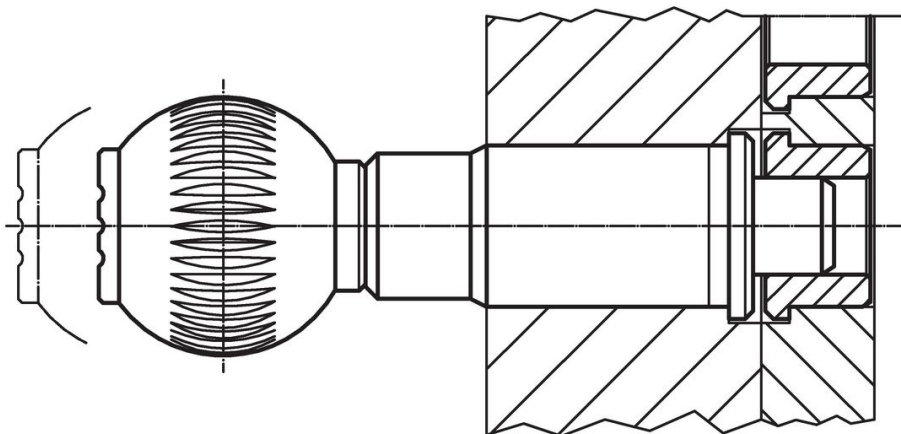

Lisätarvikkeet

	d₁ +0,005	d₂	Ulkomitat		l₂	[g]	Til.nro
			d₃ n6 [mm]	l₁ min.			
Hylsy tarkkuusindeksitappeja varten, lieriömäinen – Kuva 3							
	10	19	16	11	8,5	11	22130.0090
	12	23	20	13	10,0	22	22130.0092
	16	28	25	17	14,0	40	22130.0093
	20	33	30	16	13,0	51	22130.0094
	25	42	38	19	16,0	99	22130.0096

Sovellusesimerkki

Vaatimuksenmukaisuus

Tarkat sopivuustiedot nähdäksesi valitse haluttu tuotenumero.