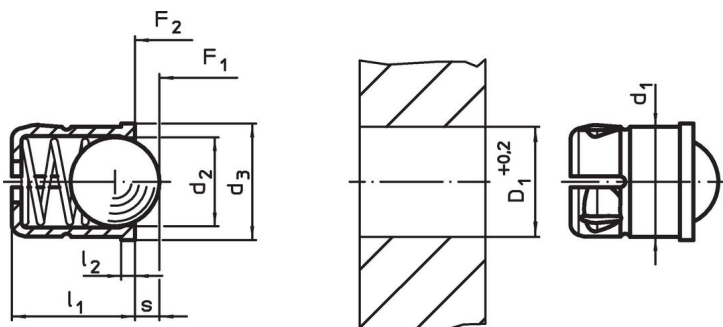

Piirustus

Tilastiedot

Ulkomitat					Isku s	Jousivoima ¹⁾		🌡️		Kiinnitysporaus D ₁ +0,2	📦 [g]	Til.nro
d ₁ +0,1	d ₂	d ₃	l ₁ ±0,2	l ₂ ~		F ₁ ~	F ₂ ~	min.	max.			
[mm]					[mm]	[N]		[°C]		[mm]		
Runko kestomuovia, kuula ruostumatonta terästä												
4	3,0	4,6	5,0	1,0	0,8	3,0	6,5	-30	50	4	0,2	22080.0704
5	4,0	5,6	6,0	1,0	1,0	6,0	9,4	-30	50	5	0,4	22080.0705
6	5,0	6,5	7,0	1,0	1,6	6,2	12,6	-30	50	6	0,7	22080.0706
8	6,5	8,5	9,0	1,0	1,9	10,0	20,4	-30	50	8	1,5	22080.0708
10	8,0	11,0	13,5	1,5	2,4	11,9	22,3	-30	50	10	3,1	22080.0710
Runko ja kuula kestomuovia												
4	3,0	4,6	5,0	1,0	0,8	3,0	6,5	-30	50	4	0,1	22080.0804
5	4,0	5,6	6,0	1,0	1,0	6,0	9,4	-30	50	5	0,1	22080.0805
6	5,0	6,5	7,0	1,0	1,6	6,2	12,6	-30	50	6	0,2	22080.0806
8	6,5	8,5	9,0	1,0	1,9	10,0	20,4	-30	50	8	0,5	22080.0808
10	8,0	11,0	13,5	1,5	2,4	11,9	22,3	-30	50	10	1,4	22080.0810