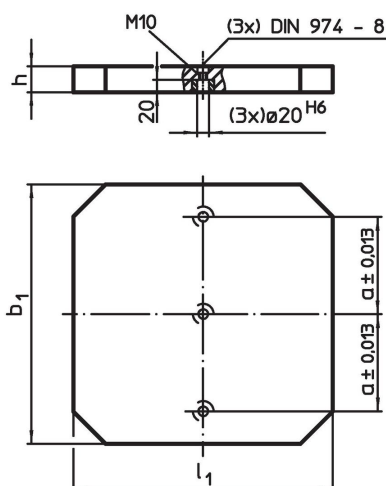

Peruslevyt · paikoitusrei'illä
EH 1912.

Tuotekuvaus

Materiaali

- Valurauta GG

Lisätietoja

Huomioi

Erikoiskokoja tilauksesta.

Piirustus

Tilaustiedot

$b_1 \times l_1$	Ulkomitat [mm]	h	a $\pm 0,013$	 [kg]	Til.nro
400 x 400		40±0,02	150	45	1912.220
400 x 500		40±0,02	150	57	1912.320
500 x 500		40±0,02	200	71	1912.420
500 x 630		50±0,03	200	112	1912.520
630 x 630		50±0,03	200	141	1912.620