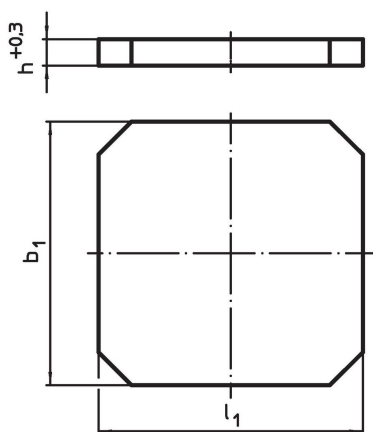

Peruslevyt • esikoneistettuna
EH 1912.

Tuotekuvaus

Materiaali

- Valurauta GG

Lisätietoja

Huomioi

Erikoiskokoja tilauksesta.

Piirustus

Tilaustiedot

$b_1 \times l_1$	Ulkomitat [mm]	h +0,3	 [kg]	Til.nro
400 x 400		40,3	45	1912.210
400 x 500		40,3	57	1912.310
500 x 500		40,3	71	1912.410
500 x 630		50,3	112	1912.510
630 x 630		50,3	142	1912.610