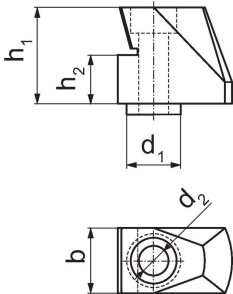

Materiaali

Holkki

- Teräs, karkaistu

Ruuvi

- Teräs, nuorrutettu

Piirustus

Tilaustiedot

b	d ₁	Ulkomitat			Til.nro
		d ₂	h ₁	h ₂	
		[mm]			[g]
24	20	11	35,7	18	201
					1703.310