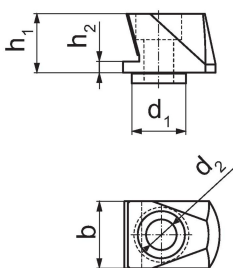

Materiaali

Holkki

- Teräs, karkaistu

Ruuvi

- Teräs, nuorrutettu

Piirustus

Tilaustiedot

b	d ₁	Ulkomitat d ₂ [mm]	h ₁	h ₂	 [g]	Til.nro
24	20	11	21,7	4	90	1703.300

Lisätarvikkeet

	l [mm]	d [mm]	 [g]	Til.nro
Asennusruuvit				
	30	M10	27	1703.320

Vaatimuksenmukaisuus

Tarkat sopivuustiedot nähdäksesi valitse haluttu tuotenumero.