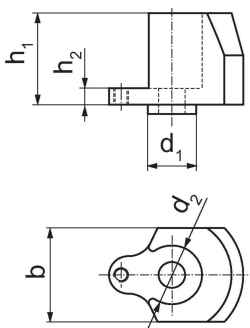

Ohjaustapit • tarttujakynsille
EH 1702.

Tuotekuvaus

- Ohjaustappi tarttujakynsille (til.nro 1720.710)

Materiaali

- Teräs, mustattu

Piirustus

Tilaustiedot

b	d ₁	Ulkomitat		h ₁	h ₂	 [g]	Til.nro
		d ₂	[mm]				
40	20	25		39	7	320	1702.720