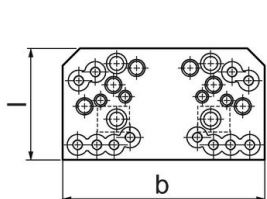

Tukileuat

EH 1702.

Tuotekuvaus

- Erialaisten tarttujakynsien asennukseen (til.nro 1702.710-1702.780) tai tarttujasarjalle (til.nro 1702.600)
 - Kolmipistekiinnitys
 - Etusivua voidaan käyttää kiinnityspintana (karkaistu ja hiottu)
- Tarttujakynnet ja tarttujasarjat **tilattava erikseen**

Materiaali

- Teräs, karkaistu

Piirustus

kuva 1

kuva 2

Tilaustiedot

Leukaleveys [mm]	Ulkomitat [mm]				Til.nro
	b	l	h	c	
Leuka, kiinteä – Kuva 1					
125	189	104	20	24	3 kg 1702.100
Leuka, liikutettava – Kuva 2					
125	97	73	20	24	1200 g 1702.300