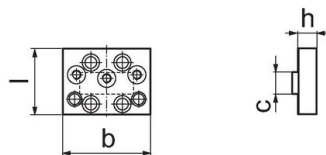

Tukileuat

EH 1702.

Tuotekuvaus

- Erialaisten tarttujakynsien asennukseen (til.nro 1702.710-1702.780) tai tarttujasarjalle (til.nro 1702.600)
 - Kolmipistekiinnitys
 - Etusivua voidaan käyttää kiinnityspintana (karkaistu ja hiottu)
- Tarttujakynnet ja tarttujasarjat **tilattava erikseen**

Materiaali

- Teräs, karkaistu

Piirustus

kuva 1

kuva 2

Tilaustiedot

Leukaleveys [mm]	Ulkomitat [mm]				Til.nro
	b	l	h	c	
Leuka, kiinteä – Kuva 1					
125	189	104	20	24	3 kg 1702.100
Leuka, liikutettava – Kuva 2					
125	97	73	20	24	1200 g 1702.300