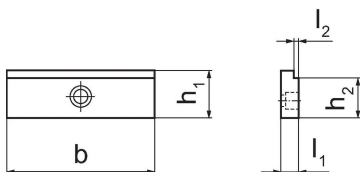

Piirustus

Tilaustiedot

Leukaleveys [mm]	Ulkomitat					[g]	Til.nro
	b	l₁	l₂	h₁	h₂		
125	125	15	3	40	35	1100	1701.280

Vaatumuksenmukaisuus

RoHS-yhteensopiva

Täyttävät direktiivin 2011/65/EU ja direktiivin 2015/863 vaatimukset

Ei sisällä SVHC-aineita

Ei sisällä yli 0,1 % w/w SVHC-aineita - SVHC-luettelo 23.01.2024.

Ei sisällä Prop 65 aineita

Ei sisällä Prop 65 -aineita
<https://www.P65Warnings.ca.gov/>

Ei sisällä konfliktimineraaleja

Tämä tuote ei sisällä "konfliktimineraaleiksi" luokiteltuja aineita, kuten tantaalia, tinaa, kultaa tai volframia Kongon demokraattisesta tasavallasta tai sen naapurimaista."