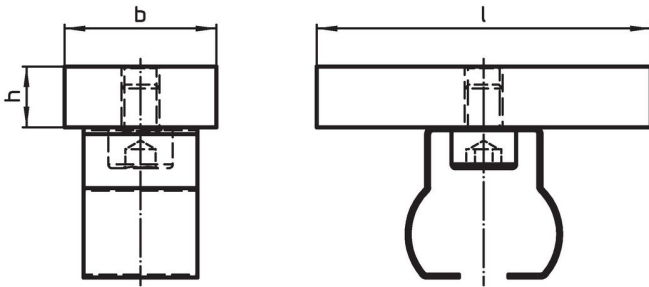

Kiinnityskiskojen suuntaispatat · jousipitimellä
EH 1586.

Tuotekuvaus

Materiaali

- Alumiini Al

Piirustus

Tilaustiedot

l	Ulkomitat		h	[g]	Til.nro
	b	[mm]			
44	20		8	25	1586.210

Vaatimuksenmukaisuus