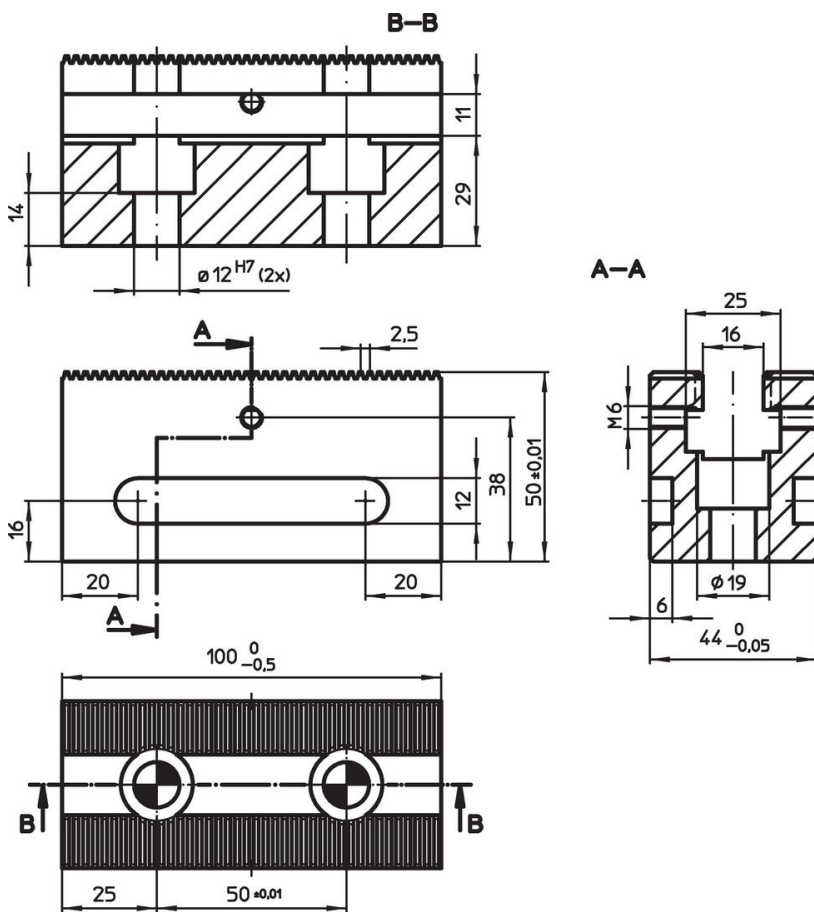

Kiinnityskiskot • Pituus 100
EH 1585.

Tuotekuvaus

Materiaali

- Työkaluteräs, karkaistu

Piirustus

Tilaustiedot

	Til.nro
 [g] 1168	1585.100

Lisätarvikkeet

	Ohjausruvien määrä M12 x 45	 [g]	Til.nro
kiinnitysruuvit kiinnityskiskoille			
	2	106	1585.101

Vaatimuksenmukaisuus

Tarkat sopivuustiedot nähdäksesi valitse haluttu tuotenumero.