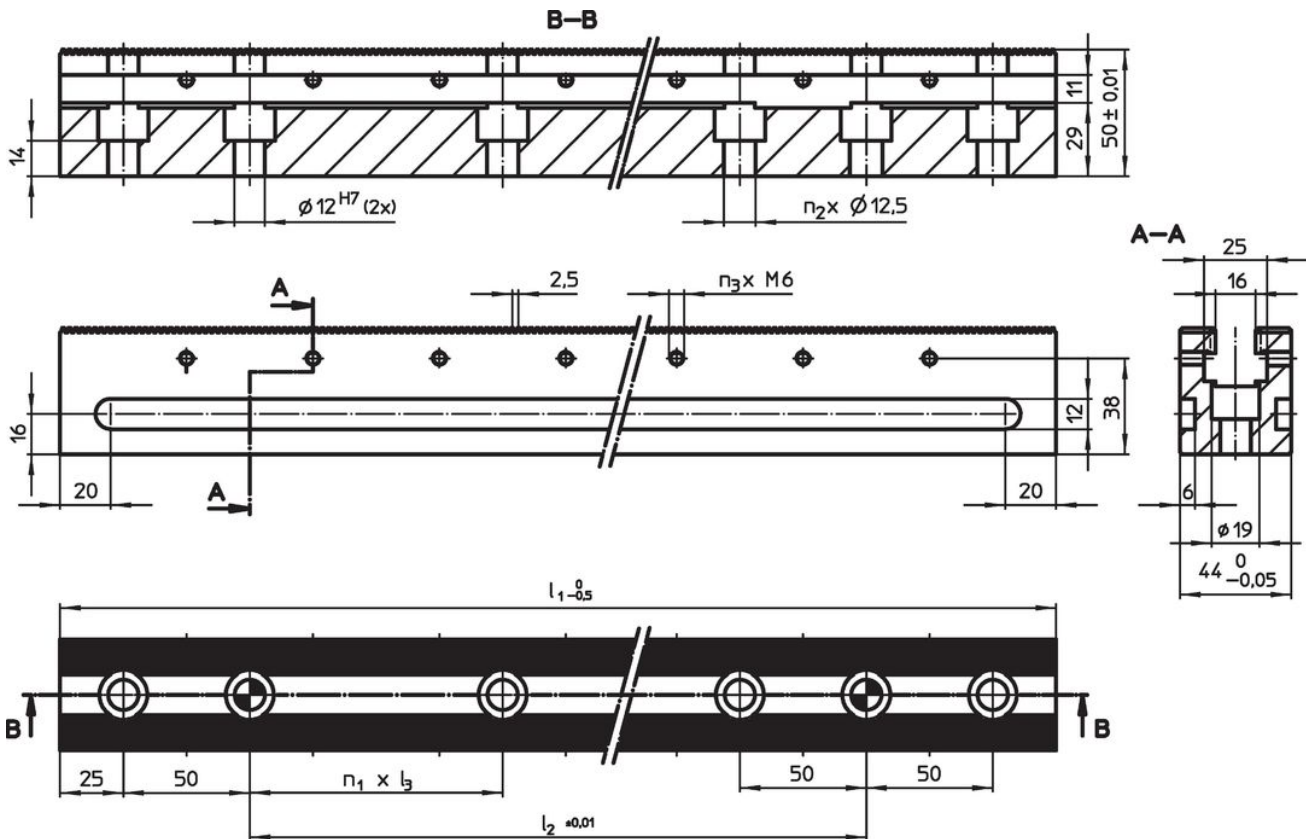

Kiinnityskiskot • Pituus 400 - 700

EH 1585.

Tuotekuvaus

Materiaali

- Työkaluteräs, karkaistu

Piirustus

Tilaustiedot

l_1	Ulkomitat			Lukumäärä			[kg]	Til.nro
	l_2	l_3	n_1	n_2	n_3			
400	250	100	2	4	7	5	1585.400	
500	350	100	3	5	9	6	1585.500	
600	450	100	4	6	11	6	1585.600	
700	550	100	5	7	13	8	1585.700	

Lisätarvikkeet

	Ohjausruuvien määrä M12 x 45	Kuusiokoloruuvien määrä M12 x 45	[g]	Til.nro
kiinnitysruuvit kiinnityskiskoille				
	2	4	304	1585.401
	2	5	354	1585.501
	2	6	446	1585.601
	2	7	453	1585.701

Vaatimuksenmukaisuus