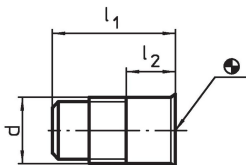

Tulpparuuvit

EH 1557.000 - EH 1657.000

Tuotekuvaus

Materiaali

- Muovi

Piirustus

Tilaustiedot

Järjestelmä	d	Ulkomitat		[g]	Til.nro
		l ₁	l ₂		
		[mm]			
L12	M12	25	10	2,5	1557.000
L16	M16	30	12	5,8	1657.000