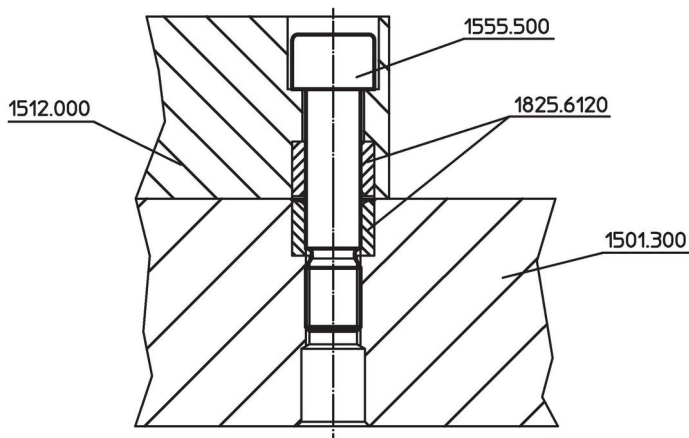

Sovellusesimerkki

Vaatimuksenmukaisuus

RoHS-yhteensopiva

Täyttävät direktiivin 2011/65/EU ja direktiivin 2015/863 vaatimukset

Ei sisällä SVHC-aineita

Ei sisällä yli 0,1 % w/w SVHC-aineita - SVHC-luettelo 23.01.2024.

Ei sisällä Prop 65 aineita

Ei sisällä Prop 65 -aineita
<https://www.P65Warnings.ca.gov/>

Ei sisällä konfliktimineraaleja

Tämä tuote ei sisällä "konfliktimineraaleiksi" luokiteltuja aineita, kuten tantaalia, tinaa, kultaa tai volframia Kongon demokraattisesta tasavallasta tai sen naapurimaista."