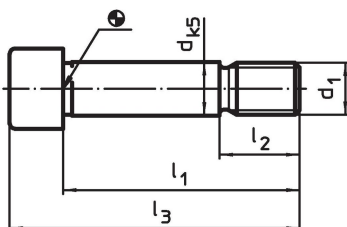

Ohjausruuvit

EH 1555.500 - EH 1655.500

Tuotekuvaus

Materiaali

- Nuorrutusteräs, nuorrutettu, lujuusluokka 10.9

Piirustus

Tilaustiedot

Järjestelmä	Ulkomitat					[g]	Til.nro
	d ₁	l ₁	d [mm]	l ₂	l ₃		
L12	M12	53	12	18	65	61	1555.500
L16	M16	64	16	24	80	140	1655.500