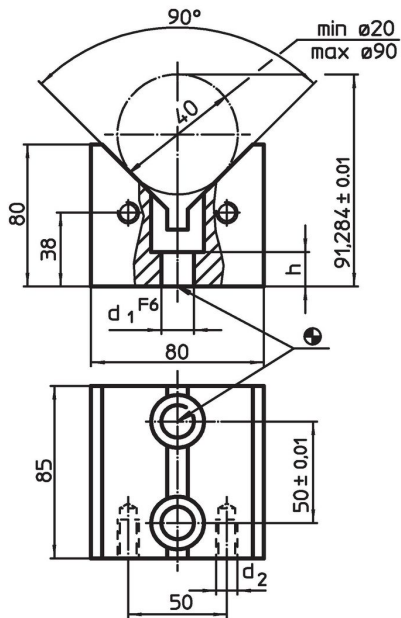

Prismat

EH 1548.500 - EH 1648.500

Tuotekuvaus

Materiaali

- Teräs, karkaistu, hiottu

Piirustus

Tilaustiedot

Järjestelmä	Ulkomitat			[kg]	Til.nro
	d ₁	d ₂ [mm]	h		
L12	12	M12	24	3	1548.500
L16	16	M16	25	3	1648.500