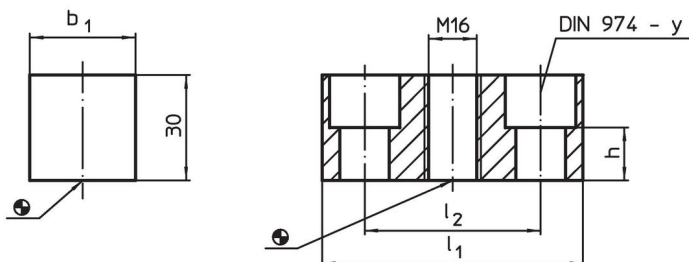

Kiinnityskiskot

EH 1533.000 - EH 1633.200

Tuotekuvaus

Materiaali

- Teräs, mustattu

Piirustus

Tilaustiedot

Järjestelmä	Ulkomitat				y	Ruuveille		Til.nro
	l ₁	b ₁	l ₂	h				
L12	74	30	50,0	15	12	M12	364	1533.000
L12	95	30	70,3	15	12	M12	510	1533.200
L16	85	35	50,0	14	16	M16	467	1633.000
L16	105	35	70,3	14	16	M16	629	1633.200