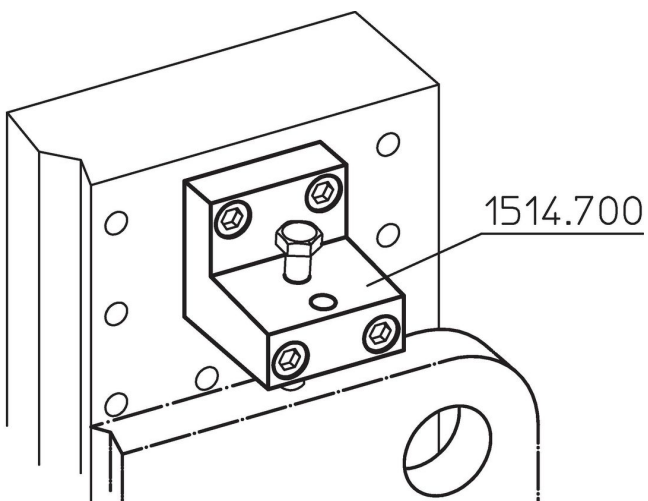

Sovellusesimerkki