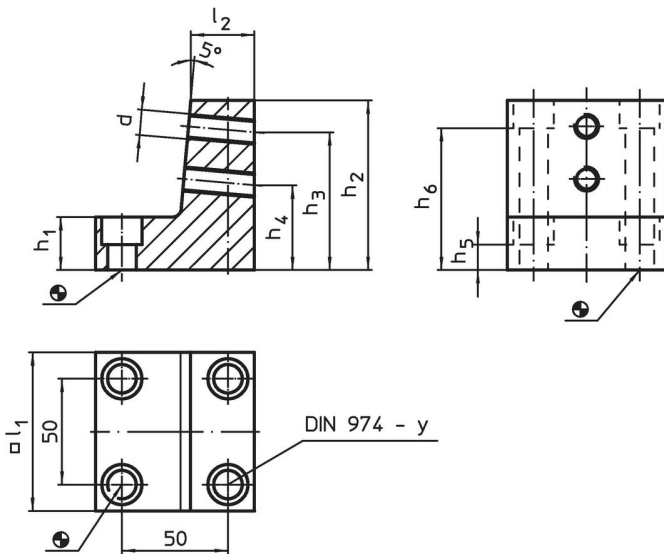

Kiinnityskulmat

EH 1514.700 - EH 1614.700

Tuotekuvaus

Materiaali

- Teräs, mustattu

Piirustus

Tilaustiedot

Järjestelmä	Ulkomitat									y [mm]	Ruuveille [mm]	 [g]	Til.nro
	l ₁	l ₂	h ₁	h ₂	h ₃	h ₄	h ₅	h ₆	d				
L12	74,8	30	25	80	65	40	12,0	67,0	M12	12	M12	1800	1514.700
L16	90,0	35	30	90	75	50	12,5	72,5	M16	16	M16	2800	1614.700