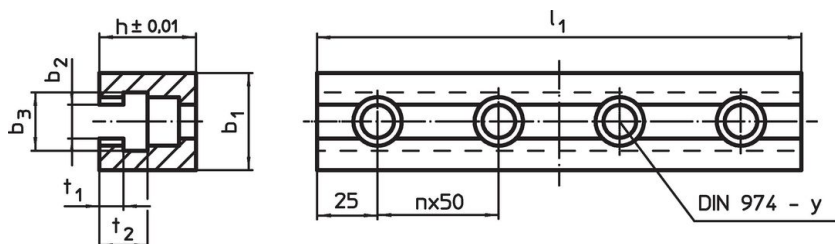

Kiinnityskiskot

EH 1513.600 - EH 1613.800

Tuotekuvaus

Materiaali

- Teräs, karkaistu, hiottu

Piirustus

Tilaustiedot

Järjestelmä	Ulkomitat							y	Ruuveille	Lukumäärä n	 [g]	Til.nro
	l ₁	b ₁	b ₂	b ₃	h	t ₁	t ₂					
L12	150	40	14,3	24	40	10	20	12	M12	2	1240	1513.600
L12	200	40	14,3	24	40	10	20	12	M12	3	1663	1513.700
L16	200	60	18,3	30	50	12	24	16	M16	3	3153	1613.700
L16	300	60	18,3	30	50	12	24	16	M16	5	4986	1613.800