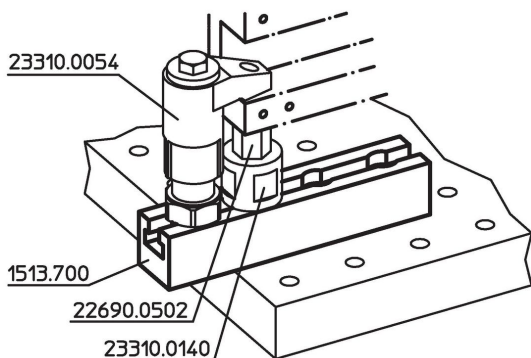

Sovellusesimerkki

Vaatumuksenmukaisuus

RoHS-yhteensopiva

Täyttävät direktiivin 2011/65/EU ja direktiivin 2015/863 vaatimukset.

Ei sisällä SVHC-aineita

Ei sisällä yli 0,1 % w/w SVHC-aineita - SVHC-luettelo 27.06.2024.

Ei sisällä Prop 65 aineita

Ei sisällä Proposition 65 -aineita.
<https://www.P65Warnings.ca.gov/>

Ei sisällä konfliktimineraaleja

Tämä tuote ei sisällä "konfliktimineraaleiksi" luokiteltuja aineita, kuten tantaalia, tinaa, kultaa tai volframia Kongon demokraattisesta tasavallasta tai sen naapurimaista."