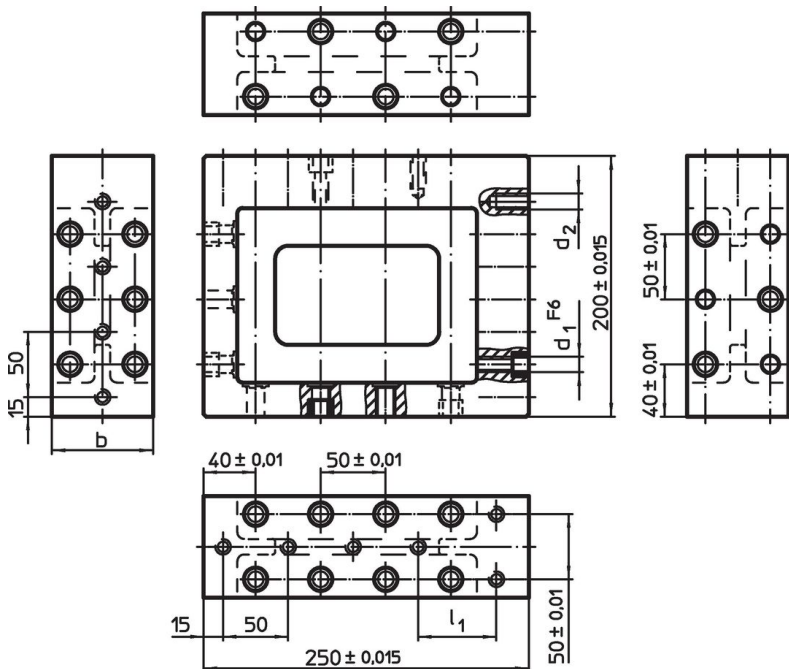

Konsolit

EH 1510.200 - EH 1610.200

Tuotekuvaus

Materiaali

- Valurauta GG, fosfatoitu

Piirustus

Tilaustiedot

Järjestelmä	b	Ulkomitat			[kg]	Til.nro
		d ₁	d ₂	l ₁		
L12	78	12	M12	–	15	1510.200
L16	98	16	M16	60	16	1610.200