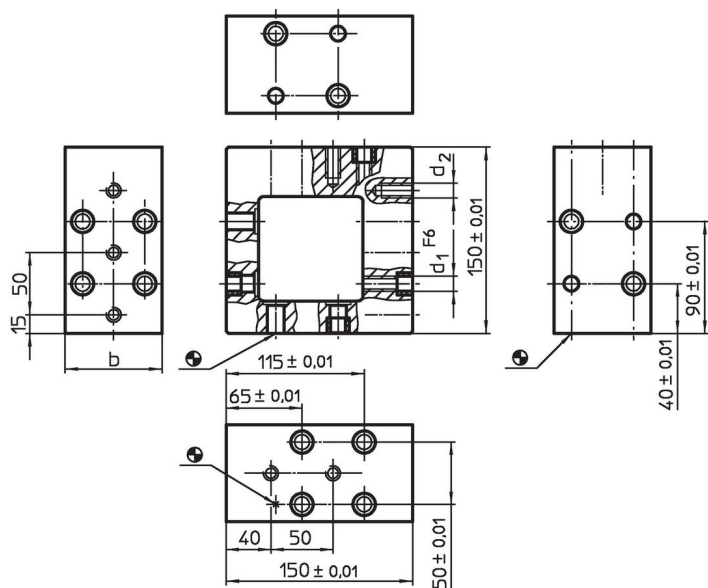

Konsolit

EH 1510.100 - EH 1610.100

Tuotekuvaus

Materiaali

- Valurauta GG, fosfatoitu

Piirustus

Tilaustiedot

Järjestelmä	b	Ulkomitat		[g]	Til.nro
		d ₁ [mm]	d ₂		
L12	78	12	M12	8177	1510.100
L16	98	16	M16	14597	1610.100