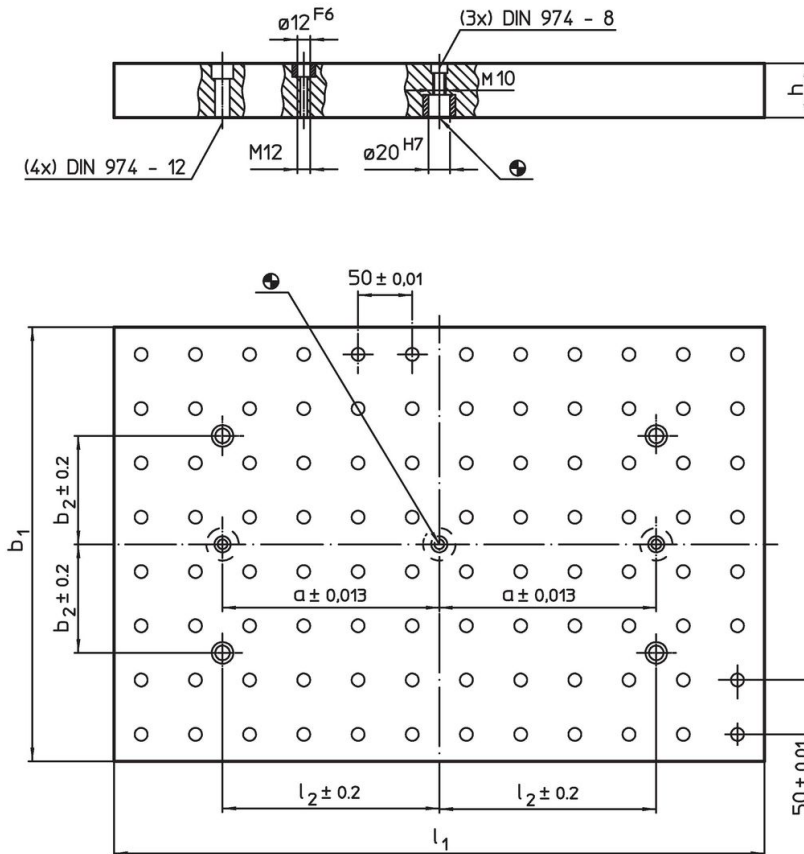

Peruslevyt

EH 1501.300 - EH 1501.500

Tuotekuvaus

Materiaali

- Valurauta GG, hiottu

Lisätietoja

Huomioi

Erikoismalleja tilauksesta.

Piirustus

Tilaustiedot

Järjestelmä	$b_1 \times l_1$	Ulkomitat				Reikärivien lukumäärä	[kg]	Til.nro
		h $\pm 0,02$	a	l_2	b_2			
L12	300 x 400	40	150	150	100	6 x 8	34	1501.300
L12	400 x 600	40	200	200	100	8 x 12	69	1501.500