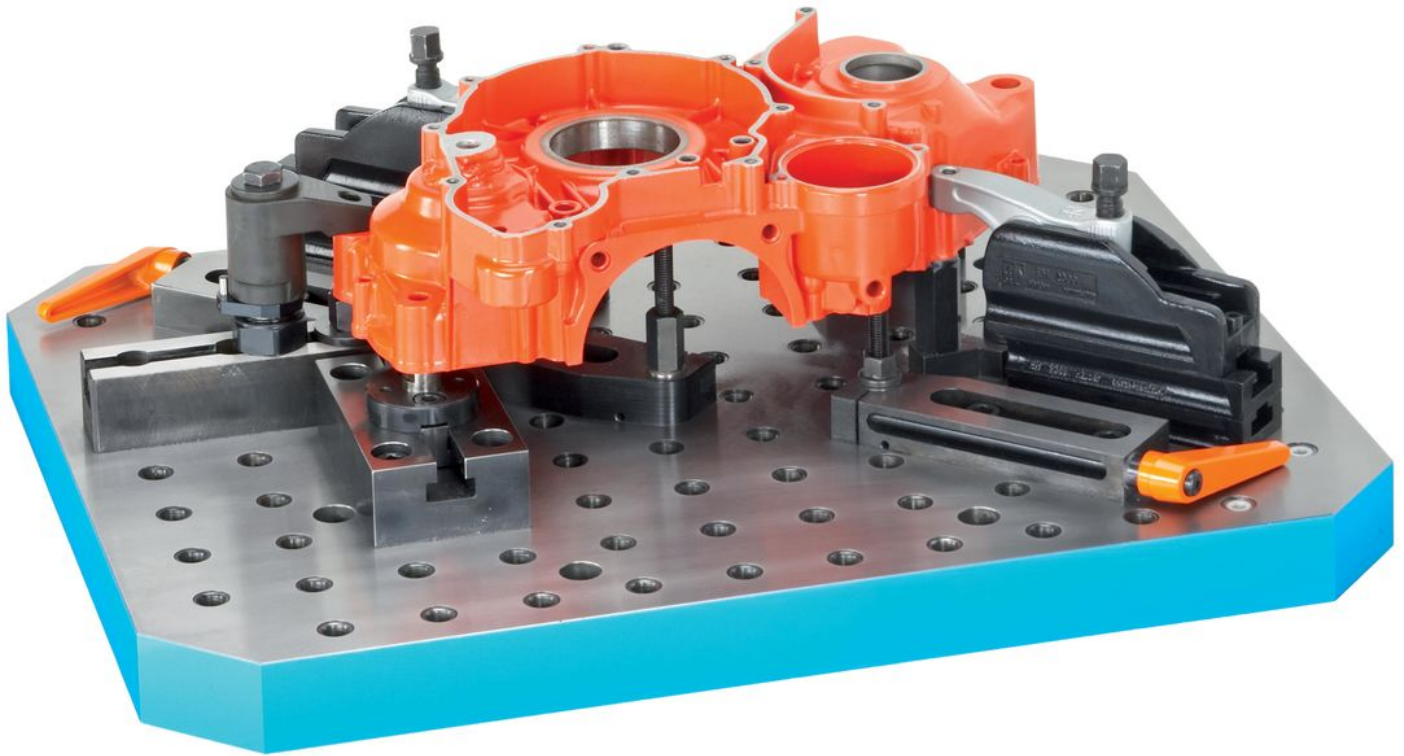

Vaatimuksenmukaisuus

RoHS-yhteensopiva

Täyttävät direktiivin 2011/65/EU ja direktiivin 2015/863 vaatimukset.

Ei sisällä SVHC-aineita

Ei sisällä yli 0,1 % w/w SVHC-aineita - SVHC-luettelo 27.06.2024.

Ei sisällä Prop 65 aineita

Ei sisällä Proposition 65 -aineita.
<https://www.P65Warnings.ca.gov/>

Ei sisällä konfliktimineraaleja

Tämä tuote ei sisällä "konfliktimineraaleiksi" luokiteltuja aineita, kuten tantaalia, tinaa, kultaa tai volframia Kongon demokraattisesta tasavallasta tai sen naapurimaista."