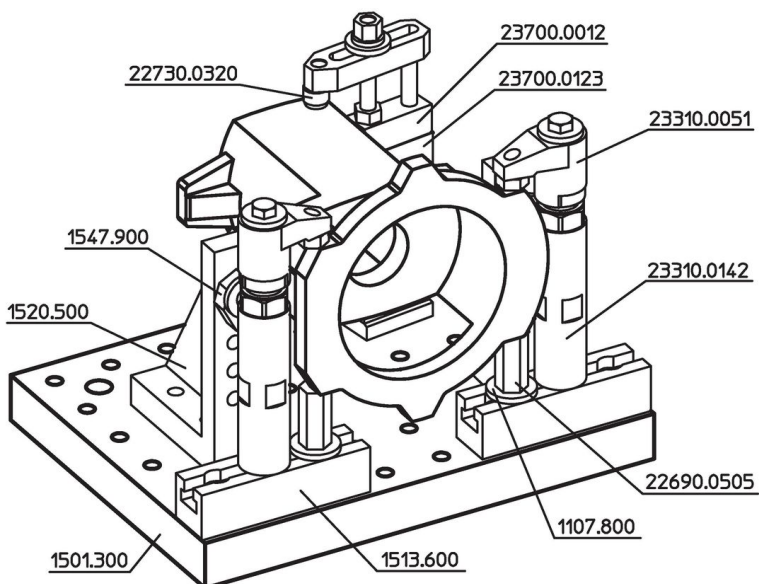

Vaatimuksenmukaisuus

RoHS-yhteensopiva

Täyttävät direktiivin 2011/65/EU ja direktiivin 2015/863 vaatimukset.

Ei sisällä SVHC-aineita

Ei sisällä yli 0,1 % w/w SVHC-aineita - SVHC-luettelo 27.06.2024.

Ei sisällä Prop 65 aineita

Ei sisällä Proposition 65 -aineita.
<https://www.P65Warnings.ca.gov/>

Ei sisällä konfliktimineraaleja

Tämä tuote ei sisällä "konfliktimineraaleiksi" luokiteltuja aineita, kuten tantaalia, tinaa, kultaa tai volframia Kongon demokraattisesta tasavallasta tai sen naapurimaista."