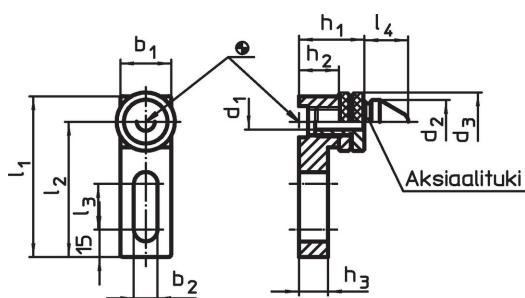

Poraustuet • säädettävät

EH 1163.000 - EH 1163.300

Tuotekuvaus

Materiaali

- Teräs, karkaistu, hiottu

Piirustus

Tilautiedot

Järjestelmä	Ulkomitat												[g]	Til.nro
	b ₁	b ₂	d ₁	d ₂	d ₃	l ₁	l ₂	l ₃	l ₄	h ₁	h ₂	h ₃		
V70/L12	28	13	9,9	24	32	88	74	25	24	36 – 45	22	16	381	1163.000
V70/L12	38	13	16,9	30	42	108	89	40	27	44 – 54	26	20	800	1163.100
V70/L12	48	17	24,8	45	55	108	84	25	27	54 – 68	32	26	1391	1163.200
V70/L12	58	17	34,9	52	68	128	99	40	27	68 – 82	44	38	3000	1163.300