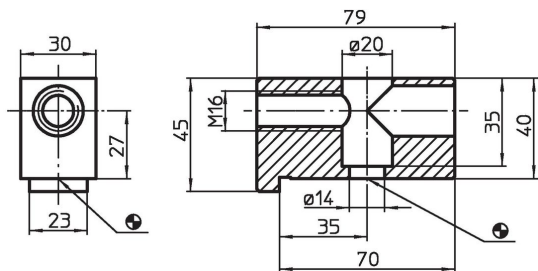

Kiinnityskulmat

EH 1132.900

Tuotekuvaus

Materiaali

- Teräs, mustattu

Piirustus

Tilastiedot

Järjestelmä	 [g]	Til.nro
V70	544	1132.900