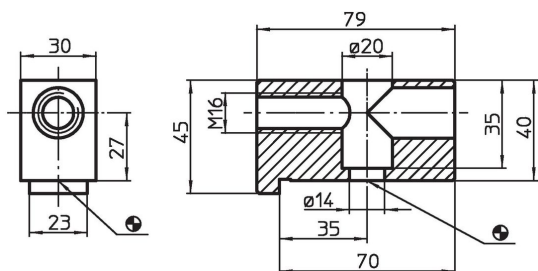

Kiinnityskulmat

EH 1132.900

Tuotekuvaus

Materiaali

- Teräs, mustattu

Piirustus

Tilastiedot

Järjestelmä	 [g]	Til.nro
V70	544	1132.900