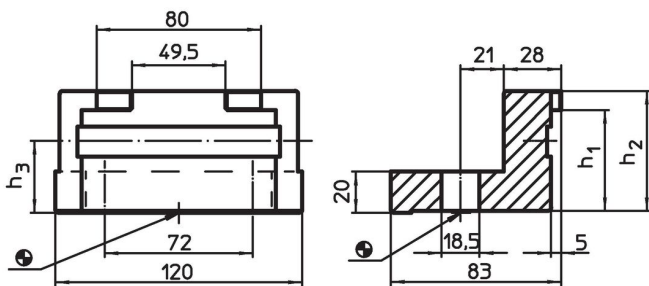

Kiinnityskynnet

EH 1132.500 - EH 1132.800

Tuotekuvaus

Materiaali

- Nuorrutusteräs, nuorrutettu, mustattu

Piirustus

Tilaustiedot

Järjestelmä	h ₁	Ulkomitat			Til.nro
		h ₂	h ₃	[g]	
V70	39,7	49	-	1566	1132.500
V70	49,7	59	35	1708	1132.800