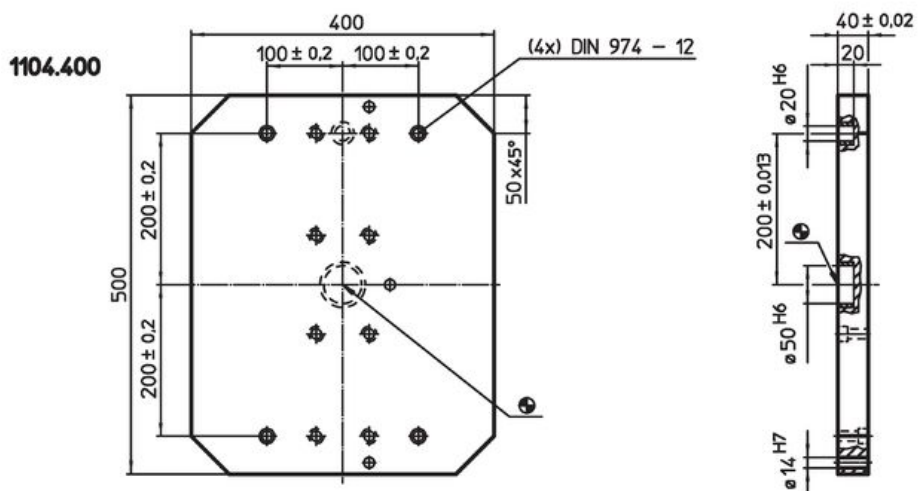

Peruslevyt · varusteineen
EH 1104.300 - EH 1104.500

Tuotekuvaus

Materiaali

- Valurauta GG

Piirustus

Tilaustiedot

Järjestelmä	 [kg]	Til.nro
V70	42	1104.300
V70	53	1104.400
V70	108	1104.500

Sovellusesimerkki