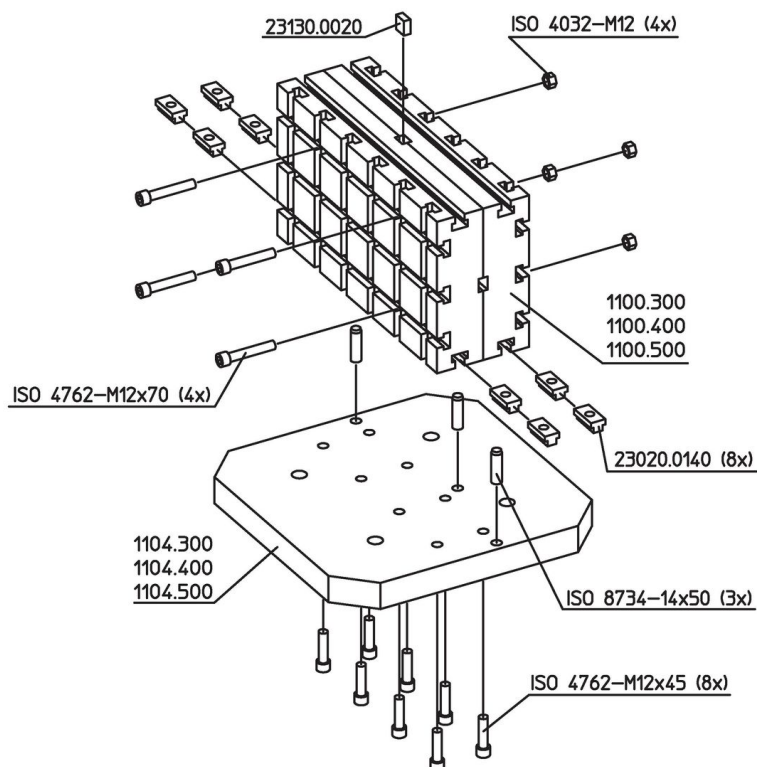

Peruslevyt · varusteineen
EH 1104.300 - EH 1104.500

Tuotekuvaus

Materiaali

- Valurauta GG

Piirustus

Tilaustiedot

Järjestelmä	 [kg]	Til.nro
V70	42	1104.300
V70	53	1104.400
V70	108	1104.500

Sovellusesimerkki

Vaatimuksenmukaisuus

RoHS-yhteensopiva

Sisältää lyijyä - yhteensopiva poikkeusten 6a / 6b / 6c mukaisesti

Sisältää SVHC-aineita > 0,1 % w/w

Sisältää lyijyä - SVHC-luettelo 27.06.2024.

Sisältää Prop 65 aineita