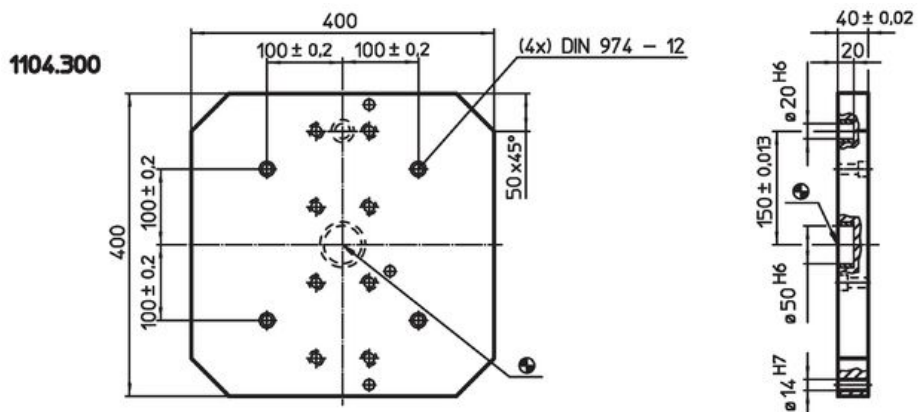

Peruslevyt · varusteineen
EH 1104.300 - EH 1104.500

Tuotekuvaus

Materiaali

- Valurauta GG

Piirustus

Tilaustiedot

Järjestelmä	 [kg]	Til.nro
V70	42	1104.300
V70	53	1104.400
V70	108	1104.500

Sovellusesimerkki