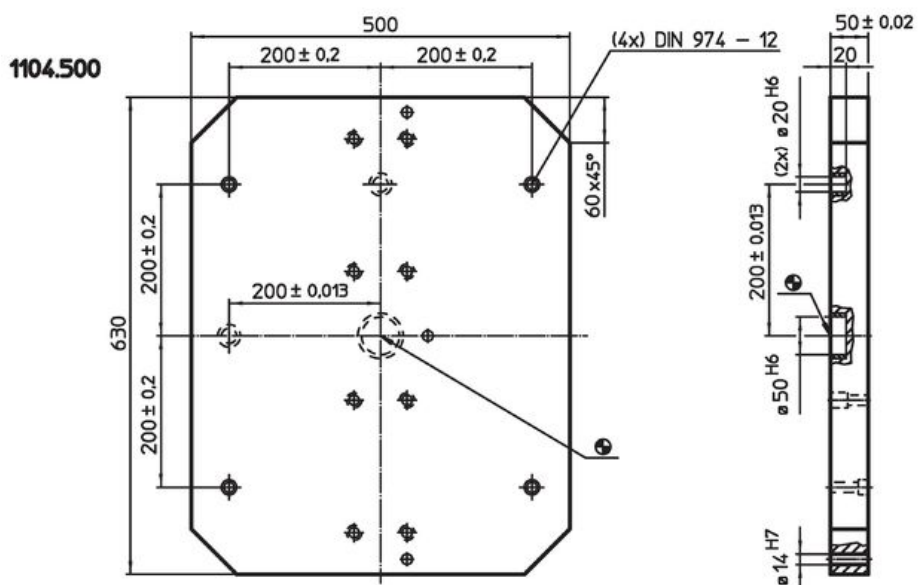

Peruslevyt · varusteineen
EH 1104.300 - EH 1104.500

Tuotekuvaus

Materiaali

- Valurauta GG

Piirustus

Tilaustiedot

Järjestelmä	 [kg]	Til.nro
V70	42	1104.300
V70	53	1104.400
V70	108	1104.500

Sovellusesimerkki