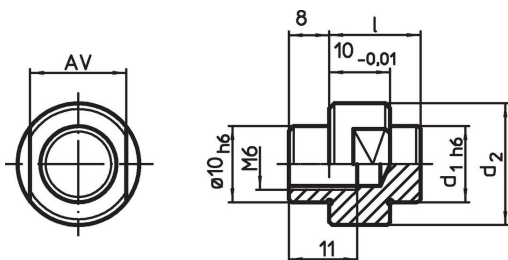

Ohjaustapit

EH 1040.300 - EH 1040.700

Tuotekuvaus

Materiaali

- Teräs, karkaistu, hiottu

Piirustus

Tilaustiedot

Järjestelmä	d ₁	Ulkomitat		AV		Til.nro
		d ₂	l	[mm]	[g]	
		[mm]				
V40	6	15	14	13	18	1040.300
V40	10	19	14	13	25	1040.500
V40	13	19	15	17	30	1040.700