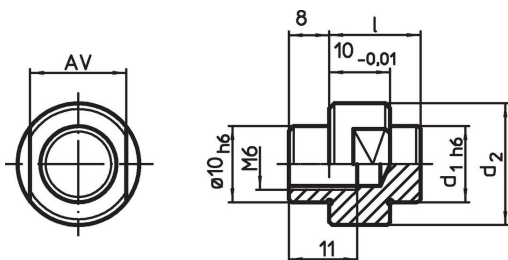

Ohjaustapit

EH 1040.300 - EH 1040.700

Tuotekuvaus

Materiaali

- Teräs, karkaistu, hiottu

Piirustus

Tilaustiedot

Järjestelmä	Ulkomitat			AV [mm]	 [g]	Til.nro
	d ₁	d ₂ [mm]	l			
V40	6	15	14	13	18	1040.300
V40	10	19	14	13	25	1040.500
V40	13	19	15	17	30	1040.700