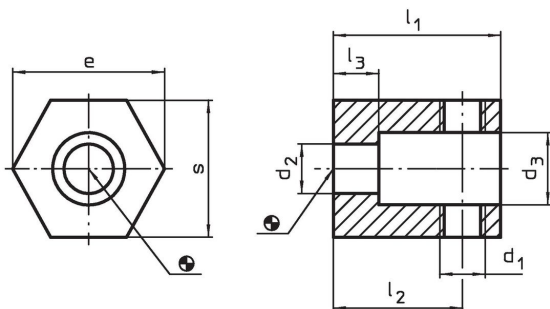

Vasteet

EH 1014.500 - EH 1114.500

Tuotekuvaus

Materiaali

- Teräs, mustattu

Piirustus

Tilaustiedot

Järjestelmä	Ulkomitat								 [g]	Til.nro
	d ₁	d ₂	d ₃	l ₁	l ₂	l ₃	s	e		
V40	M 8	8,4	14	26	20	8	22	25,4	56	1014.500
V70/L12	M12	13,0	19	44	34	12	36	40,0	283	1114.500