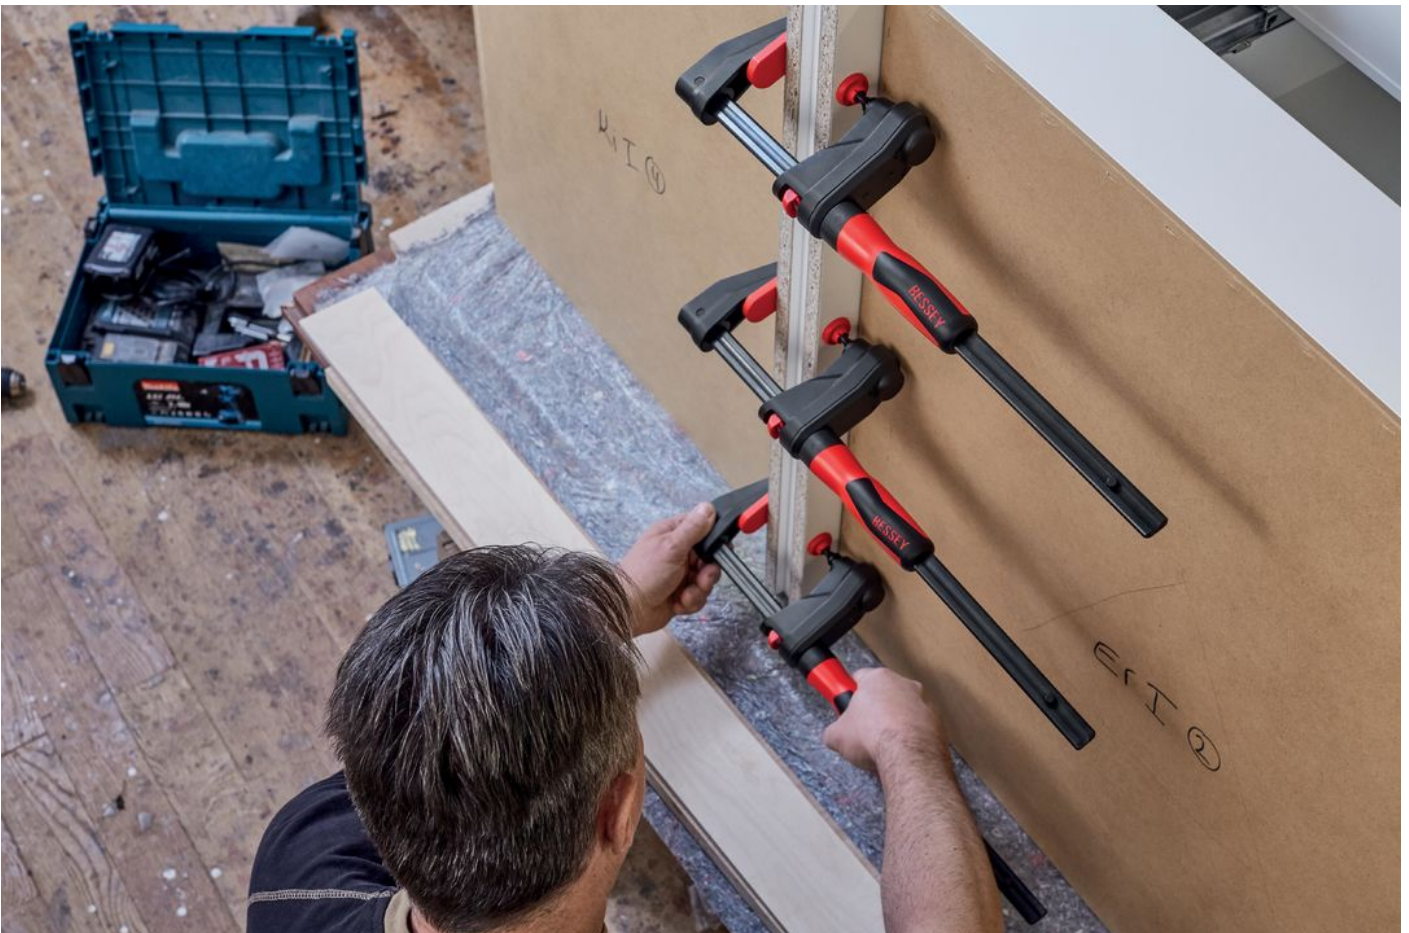

Sovellusesimerkki