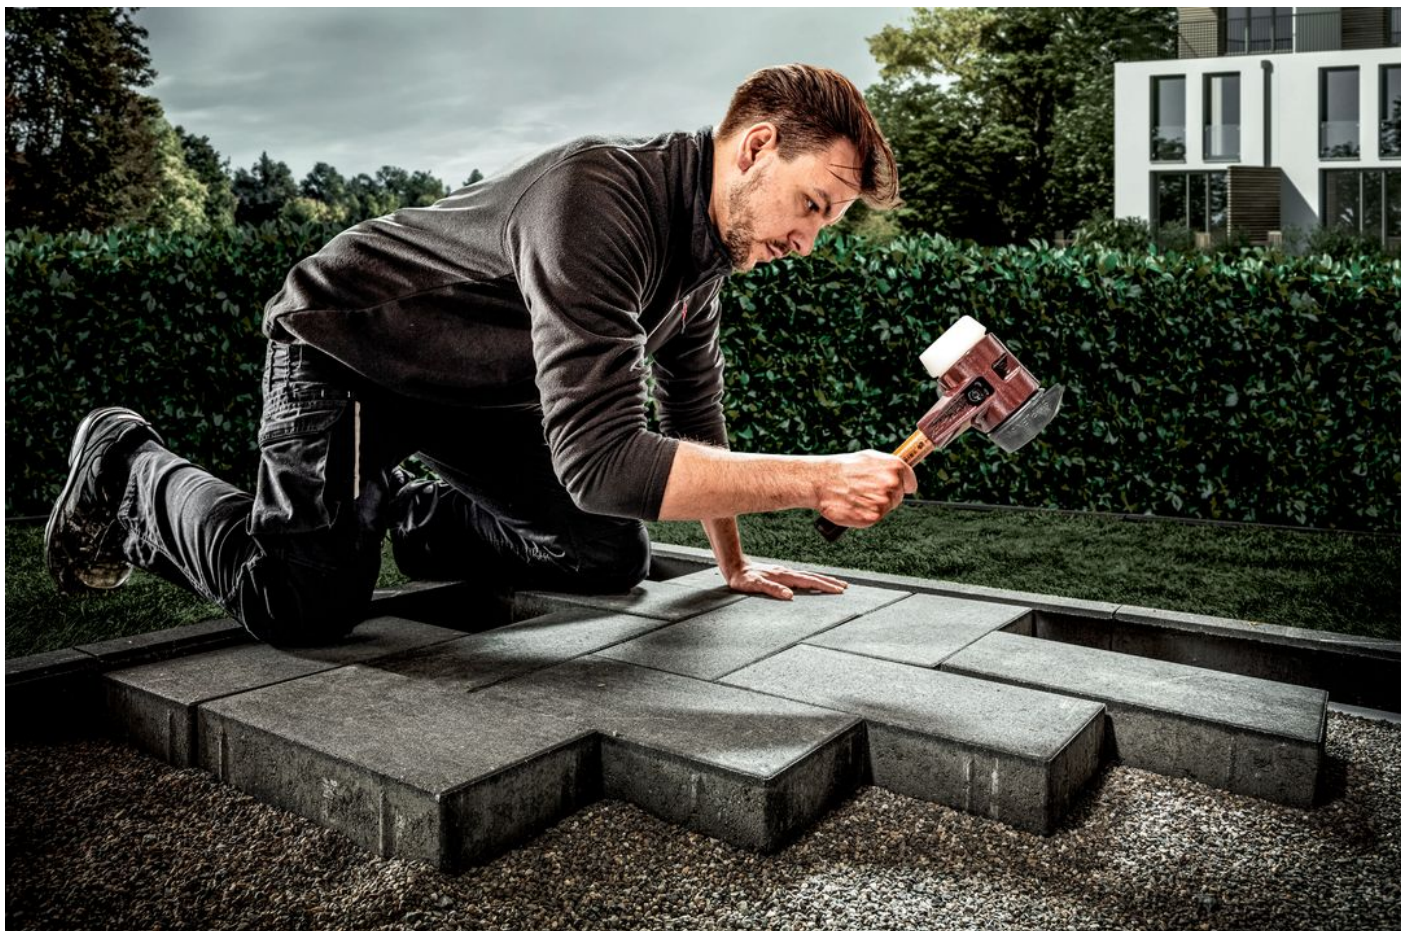

Vaatimuksenmukaisuus

RoHS-yhteensopiva

Täyttävät direktiivin 2011/65/EU ja direktiivin 2015/863 vaatimukset

Ei sisällä SVHC-aineita

Ei sisällä yli 0,1 % w/w SVHC-aineita - SVHC-luettelo 27.06.2024.

Ei sisällä Prop 65 aineita

Ei sisällä Prop 65 -aineita
<https://www.P65Warnings.ca.gov/>

Ei sisällä konfliktimineraaleja

Tämä tuote ei sisällä "konfliktimineraaleiksi" luokiteltuja aineita, kuten tantaalia, tinaa, kultaa tai volframia Kongon demokraattisesta tasavallasta tai sen naapurimaista."