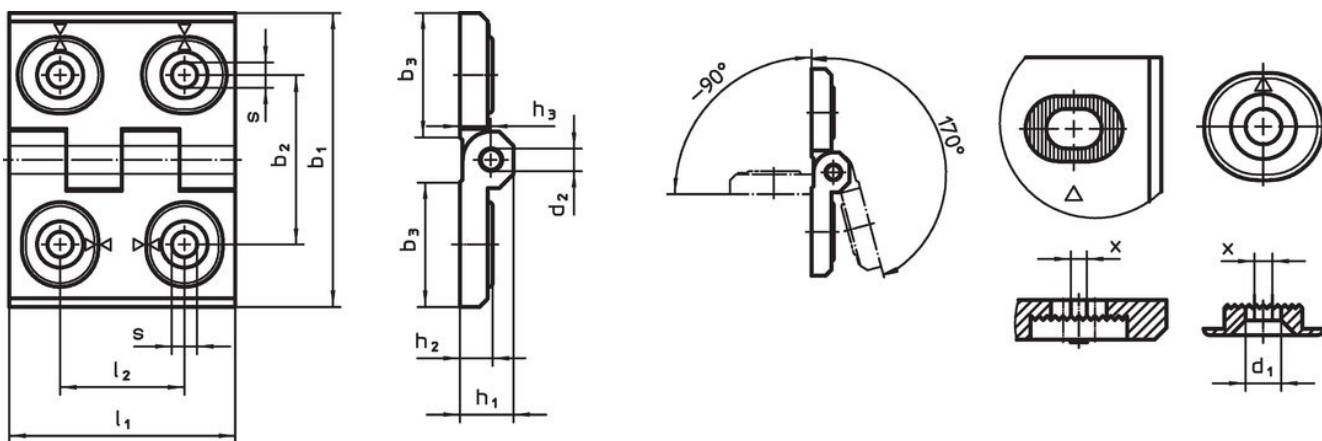

Saranat • säädettävät

25161.0240

Tuotekuvaus

Adjustable hinges can be positioned horizontally or vertically by moving the adjusting bushings in a form-fit and finely adjusted manner.

Materiaali

Holkki

- Sinkkivalu, muovipinnoite, musta RAL 9005, matta

Akseli

- Ruostumaton teräs

Piirustus

kuva 1

kuva 2

kuva 3

Tilaustiedot

Ulkomitat											[g]	Til.nro	
b <sub>1</sub>	l <sub>1</sub>	b <sub>2</sub>	b <sub>3</sub>	d <sub>1</sub>	d <sub>2</sub>	h <sub>1</sub>	h <sub>2</sub>	h <sub>3</sub>	l <sub>2</sub>	x			
säädettävä korkeus ja leveys – Kuva 1, Sinkkipainevalu, musta													
50	64	37	28	5,5	6	11,5	7	6,5	27	0,75	138	25161.0240	