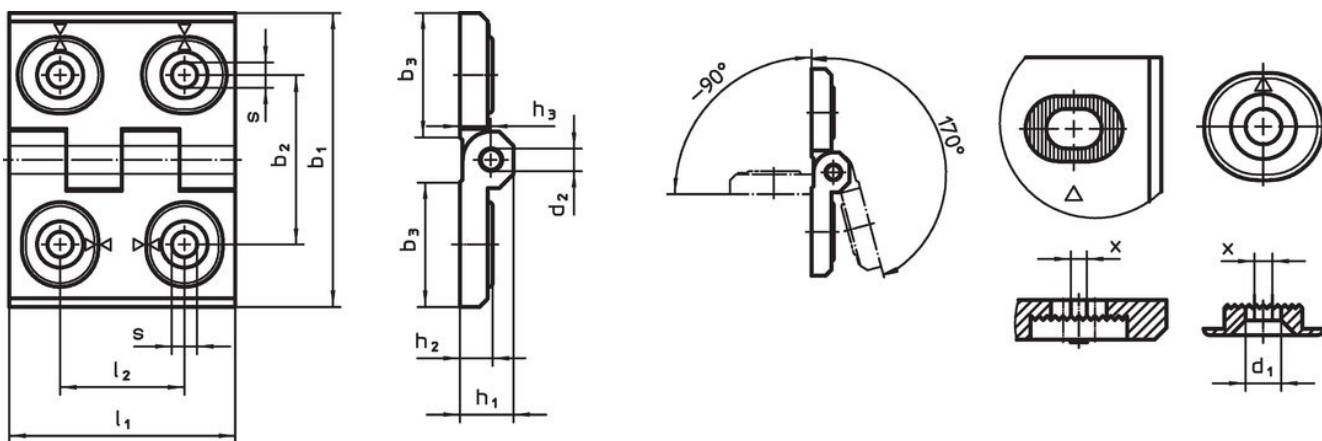

Saranat • säädettävät

25161.0235

Tuotekuvaus

Adjustable hinges can be positioned horizontally or vertically by moving the adjusting bushings in a form-fit and finely adjusted manner.

Materiaali

Holkki

- Sinkkivalu, muovipinnoite, musta RAL 9005, matta

Akseli

- Ruostumaton teräs

Piirustus

kuva 1

kuva 2

kuva 3

Tilaustiedot

Ulkomitat											[g]	Til.nro	
b <sub>1</sub>	l <sub>1</sub>	b <sub>2</sub>	b <sub>3</sub>	d <sub>1</sub>	d <sub>2</sub>	h <sub>1</sub>	h <sub>2</sub>	h <sub>3</sub>	l <sub>2</sub>	x			
säädettävä korkeus ja leveys – Kuva 1, Sinkkipainevalu, musta													
40	52	30	22	4,5	4	9,5	6	5,5	22	0,5	79	25161.0235	