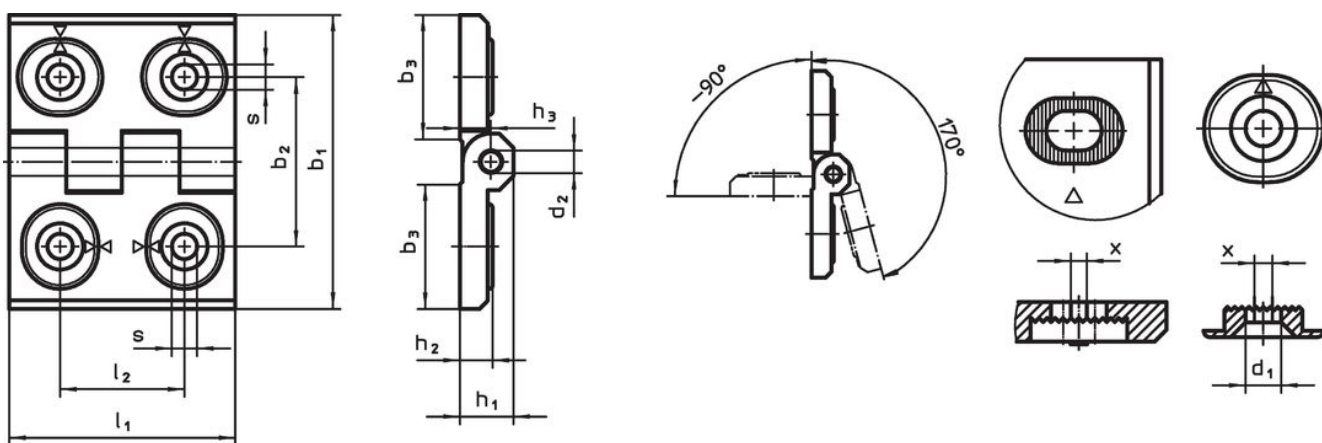

Saranat • säädettävät

25161.0230

Tuotekuvaus

Adjustable hinges can be positioned horizontally or vertically by moving the adjusting bushings in a form-fit and finely adjusted manner.

Materiaali

Holkki

- Sinkkivalu, muovipinnoite, musta RAL 9005, matta

Akseli

- Ruostumaton teräs

Piirustus

kuva 1

kuva 2

kuva 3

Tilaustiedot

Ulkomitat												Til.nro
b ₁	l ₁	b ₂	b ₃	d ₁	d ₂	h ₁	h ₂	h ₃	l ₂	x	[g]	
säädettävä korkeus – Kuva 2, Sinkkipainevalu, musta												
60	76	42	33,5	6,5	8	15	9	8,5	34	1	257	25161.0230