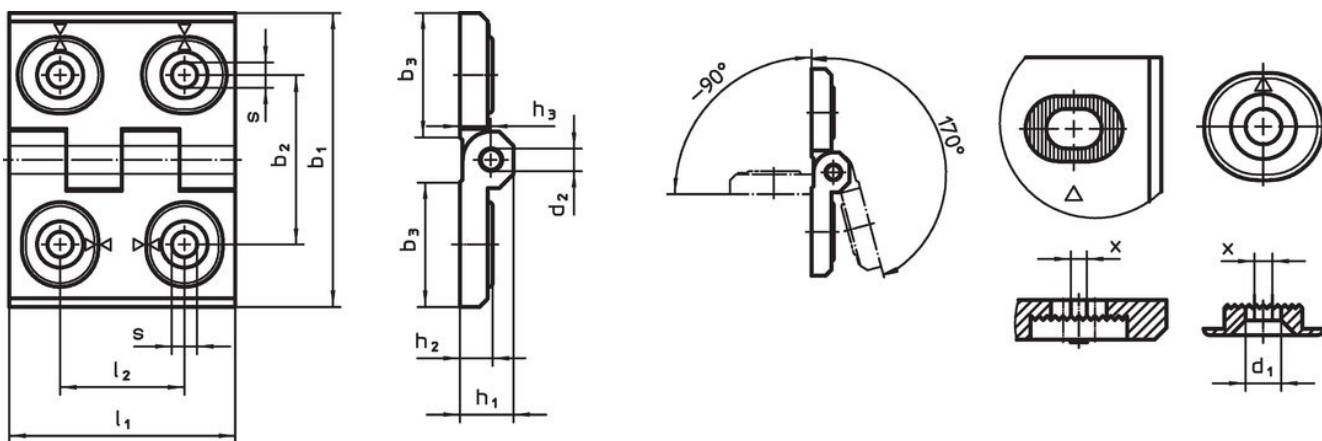

Saranat • säädettävät

25161.0215

Tuotekuvaus

Adjustable hinges can be positioned horizontally or vertically by moving the adjusting bushings in a form-fit and finely adjusted manner.

Materiaali

Holkki

- Sinkkivalu, muovipinnoite, musta RAL 9005, matta

Akseli

- Ruostumaton teräs

Piirustus

kuva 1

kuva 2

kuva 3

Tilaustiedot

Ulkomitat											Til.nro	
b ₁	l ₁	b ₂	b ₃	d ₁	d ₂	h ₁	h ₂	h ₃	l ₂	x		[g]
säädettävä leveys – Kuva 3, Sinkkipainevalu, musta												
60	76	42	33,5	6,5	8	15	9	8,5	34	1	255	25161.0215