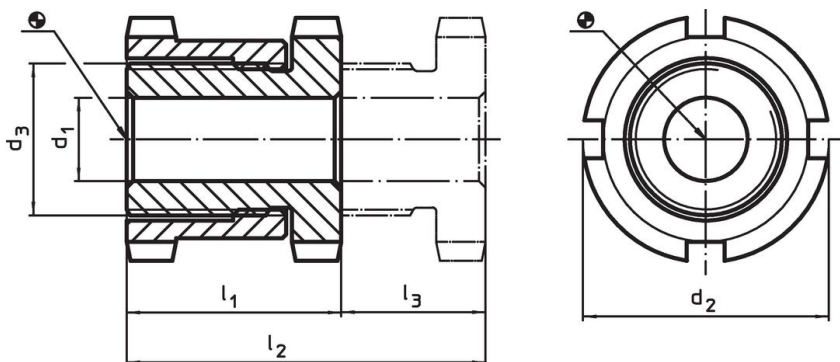

## Korkeudensäätöjalat • Korkeat

25120.0144

### Tuotekuvaus

Käytetään koneiden ja rakenteiden tasosäätöön. Pystysäätöä varten itsepitävissä ruuvituissa on hienokierre. Kaikissa elementeissä on kiinnitystä varten läpiporaus. Kierteen päässä varmistus, joka estää pois kiertämisen ja toimii samalla maks. säätökorkeuden rajoittimena.

### Tilaustiedot

| d <sub>1</sub> | d <sub>2</sub> | Ulkomitat      |                |                | Isku           | Ruuville | Staattinen kuormitettavuus | Kantavuus |      | Til.nro    |
|----------------|----------------|----------------|----------------|----------------|----------------|----------|----------------------------|-----------|------|------------|
|                |                | d <sub>3</sub> | l <sub>1</sub> | l <sub>2</sub> | l <sub>3</sub> |          | max.                       | max.      |      |            |
|                |                | [mm]           | ~              | ~              | ~              | [mm]     | [kN]                       | [kN]      | [g]  |            |
| 26             | 70             | M50 x 1,5      | 66             | 106            | 40             | M24      | 330                        | 157       | 1329 | 25120.0144 |

### Lisätarvikkeet

|   | Ruuvituille koko | Kiintoavaimen mitat DIN 1810 muoto A |     | Til.nro    |
|---|------------------|--------------------------------------|-----|------------|
|   | d <sub>2</sub>   |                                      |     |            |
|   | [mm]             | [mm]                                 | [g] |            |
| <b>haka-avain korkeusasetusta varten</b>  |                  |                                      |     |            |
|  | 70               | 68 – 75                              | 253 | 25120.0985 |