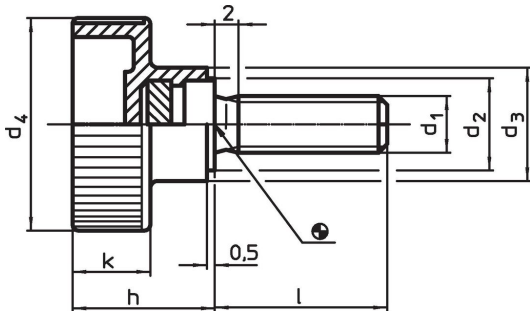

Sormiruuvit • muovi
24830.0267

Tuotekuvaus

Materiaali

Kahva

- Kestomuovi (PA), muovi musta

Ruuvi

- Ruostumaton teräs 1.4567

Piirustus

Tilastiedot

Ulkomitat							min. max.		Til.nro	
d ₁	l	d ₂	d ₃	d ₄	h	k	[°C]		[g]	
Ruostumaton teräs										
M8	40	14	16	30	19,5	11	-30	80	20	24830.0267

Sovellusesimerkki

Vaatimuksenmukaisuus

RoHS-yhteensopiva