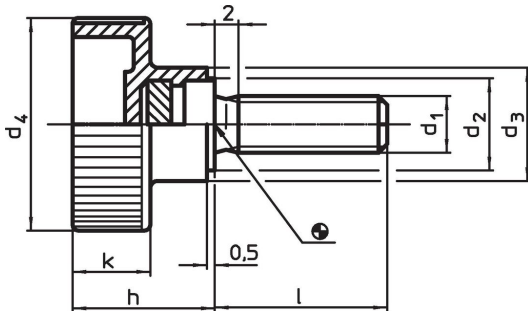

Sormiruuvit • muovi  
24830.0246

Tuotekuvaus

Materiaali

Kahva

- Kestomuovi (PA), muovi musta

Ruuvi

- Ruostumaton teräs 1.4567

Piirustus

Tilastiedot

Ulkomitat							min.	max.	[g]	Til.nro
d <sub>1</sub>	l	d <sub>2</sub>	d <sub>3</sub> [mm]	d <sub>4</sub>	h	k				
Ruostumaton teräs										
M5	25	9	12	19	14	8	-30	80	6	24830.0246

Sovellusesimerkki