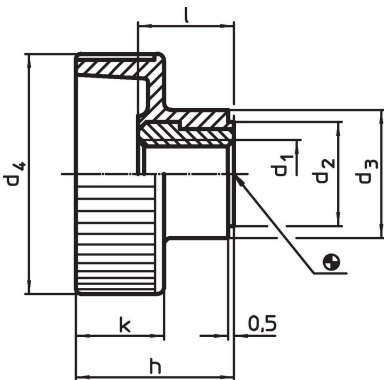

Tilautiedot

Ulkomitat							min. max.		Til.nro	
d ₁	d ₂	d ₃	d ₄	h	k	l	[°C]			[g]
Ruostumaton teräs										
M6	12	14	24	16,5	9,5	10,5	-30	80	7	24820.0206

Sovellusesimerkki

Vaatimuksenmukaisuus

RoHS-yhteensopiva