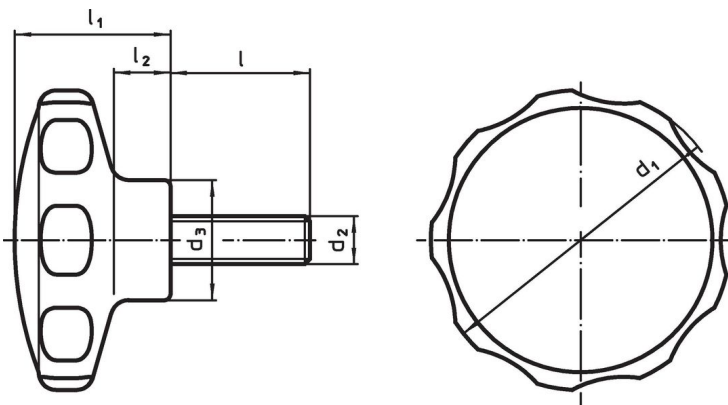

Ruuvi

- Ruostumaton teräs

Lisätietoja

Huomioi

Erikoismallit, esim. poikkeavat kierteet tai kierrepiitimet, pyydettyinä.

Piirustus

Tilaustiedot

Ulkomitat							min.	max.	[g]	Til.nro
d ₁	d ₂	l [mm]	d ₃	l ₁	l ₂	[°C]				
keltainen										
62	M10	23	22	35	13	-30	80	51	24750.0453	