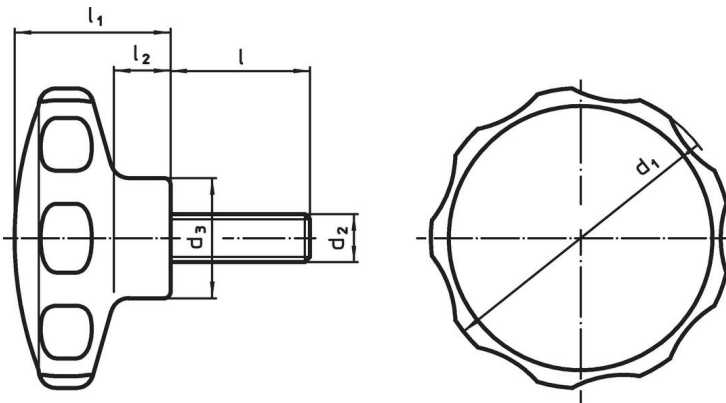

Ruuvi

- Ruostumaton teräs

Lisätietoja

Huomioi

Erikoismallit, esim. poikkeavat kierteet tai kierrepiteudet, pyydettyessä.

Piirustus

Tilaustiedot

Ulkomitat							min. max.			Til.nro
d ₁	d ₂	l	d ₃	l ₁	l ₂	[mm]	[°C]	[g]		
62	M8	48	22	35	13		-30	80	49	24750.0440