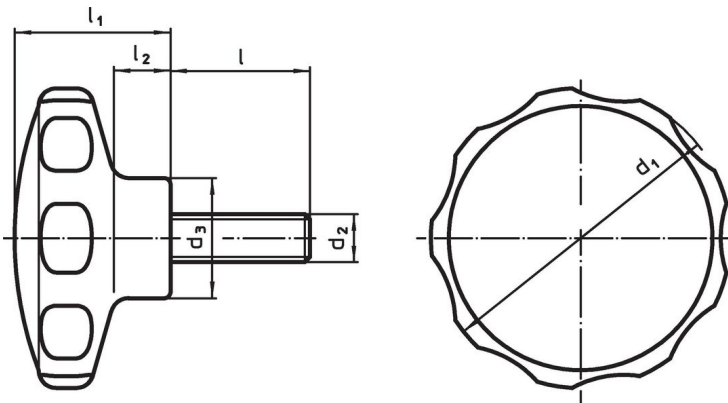

Ruuvi

- Ruostumaton teräs

Lisätietoja

Huomioi

Erikoismallit, esim. poikkeavat kierreteet tai kierrepiteudet, pyydettyessä.

Piirustus

Tilaustiedot

| Ulkomitat | | | | | | | min.  max. |  [g] | Til.nro |
|----------------|----------------|----|----------------|----------------|----------------|------|---|---|------------|
| d ₁ | d ₂ | l | d ₃ | l ₁ | l ₂ | [°C] | | | |
| keltainen | | | | | | | | | |
| 50 | M8 | 38 | 22 | 26 | 10 | -30 | 80 | 32 | 24750.0383 |