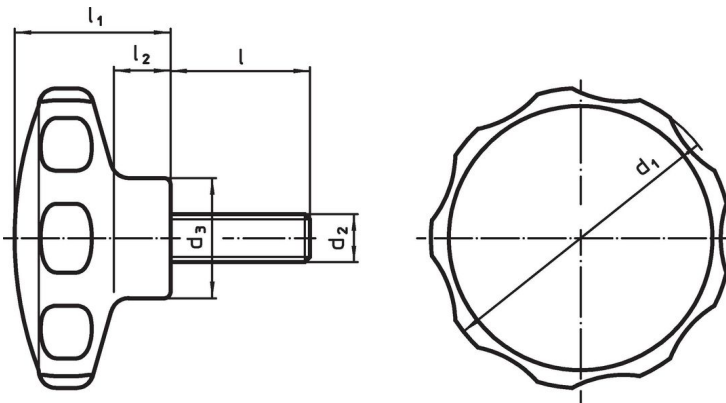

Ruuvi

- Ruostumaton teräs

Lisätietoja

Huomioi

Erikoismallit, esim. poikkeavat kierteet tai kierrepiitimet, pyydettyinä.

Piirustus

Tilaustiedot

Ulkomitat							min. max.			Til.nro
d ₁	d ₂	l	d ₃	l ₁	l ₂	[mm]	[°C]	[g]		
50	M8	38	22	26	10		-30	80	32	24750.0380