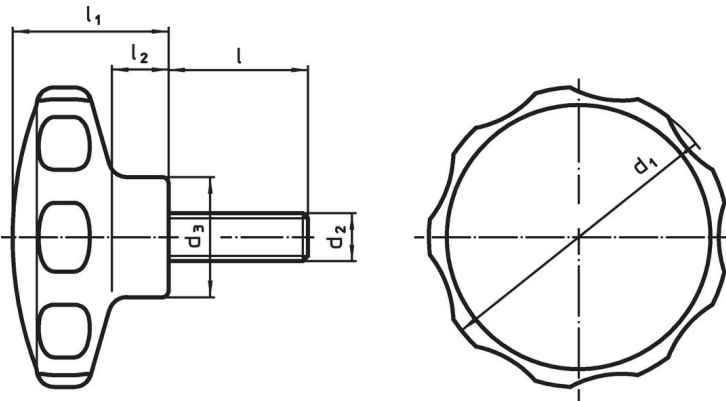

Ruuvi

- Ruostumaton teräs

Lisätietoja

Huomioi

Erikoismallit, esim. poikkeavat kierteet tai kierrepiteudet, pyydettyinä.

Piirustus

Tilaustiedot

Ulkomitat							min.  max.			Til.nro
d ₁	d ₂	l	d ₃	l ₁	l ₂		min.	max.	[g]	
[mm]							[°C]			
Sininen										
50	M8	18	22	26	10		-30	80	26	24750.0354