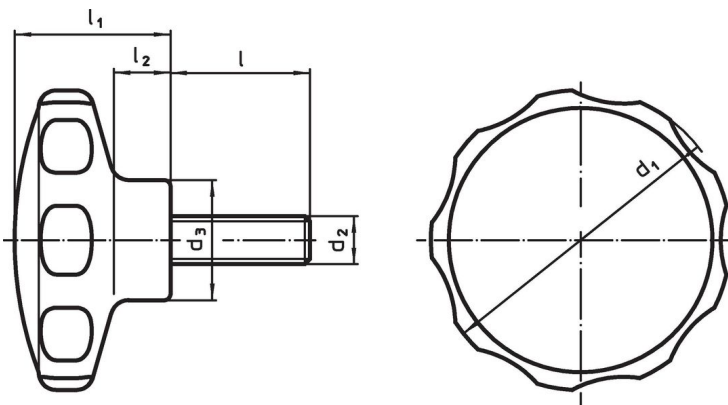

Ruuvi

- Ruostumaton teräs

Lisätietoja

Huomioi

Erikoismallit, esim. poikkeavat kierteet tai kierrepiteudet, pyydettyinä.

Piirustus

Tilaustiedot

Ulkomitat							min.  max.		Til.nro
d ₁	d ₂	l	d ₃	l ₁	l ₂	[g]			
keltainen							[°C]		
50	M6	38	22	26	10	-30	80	23	24750.0343